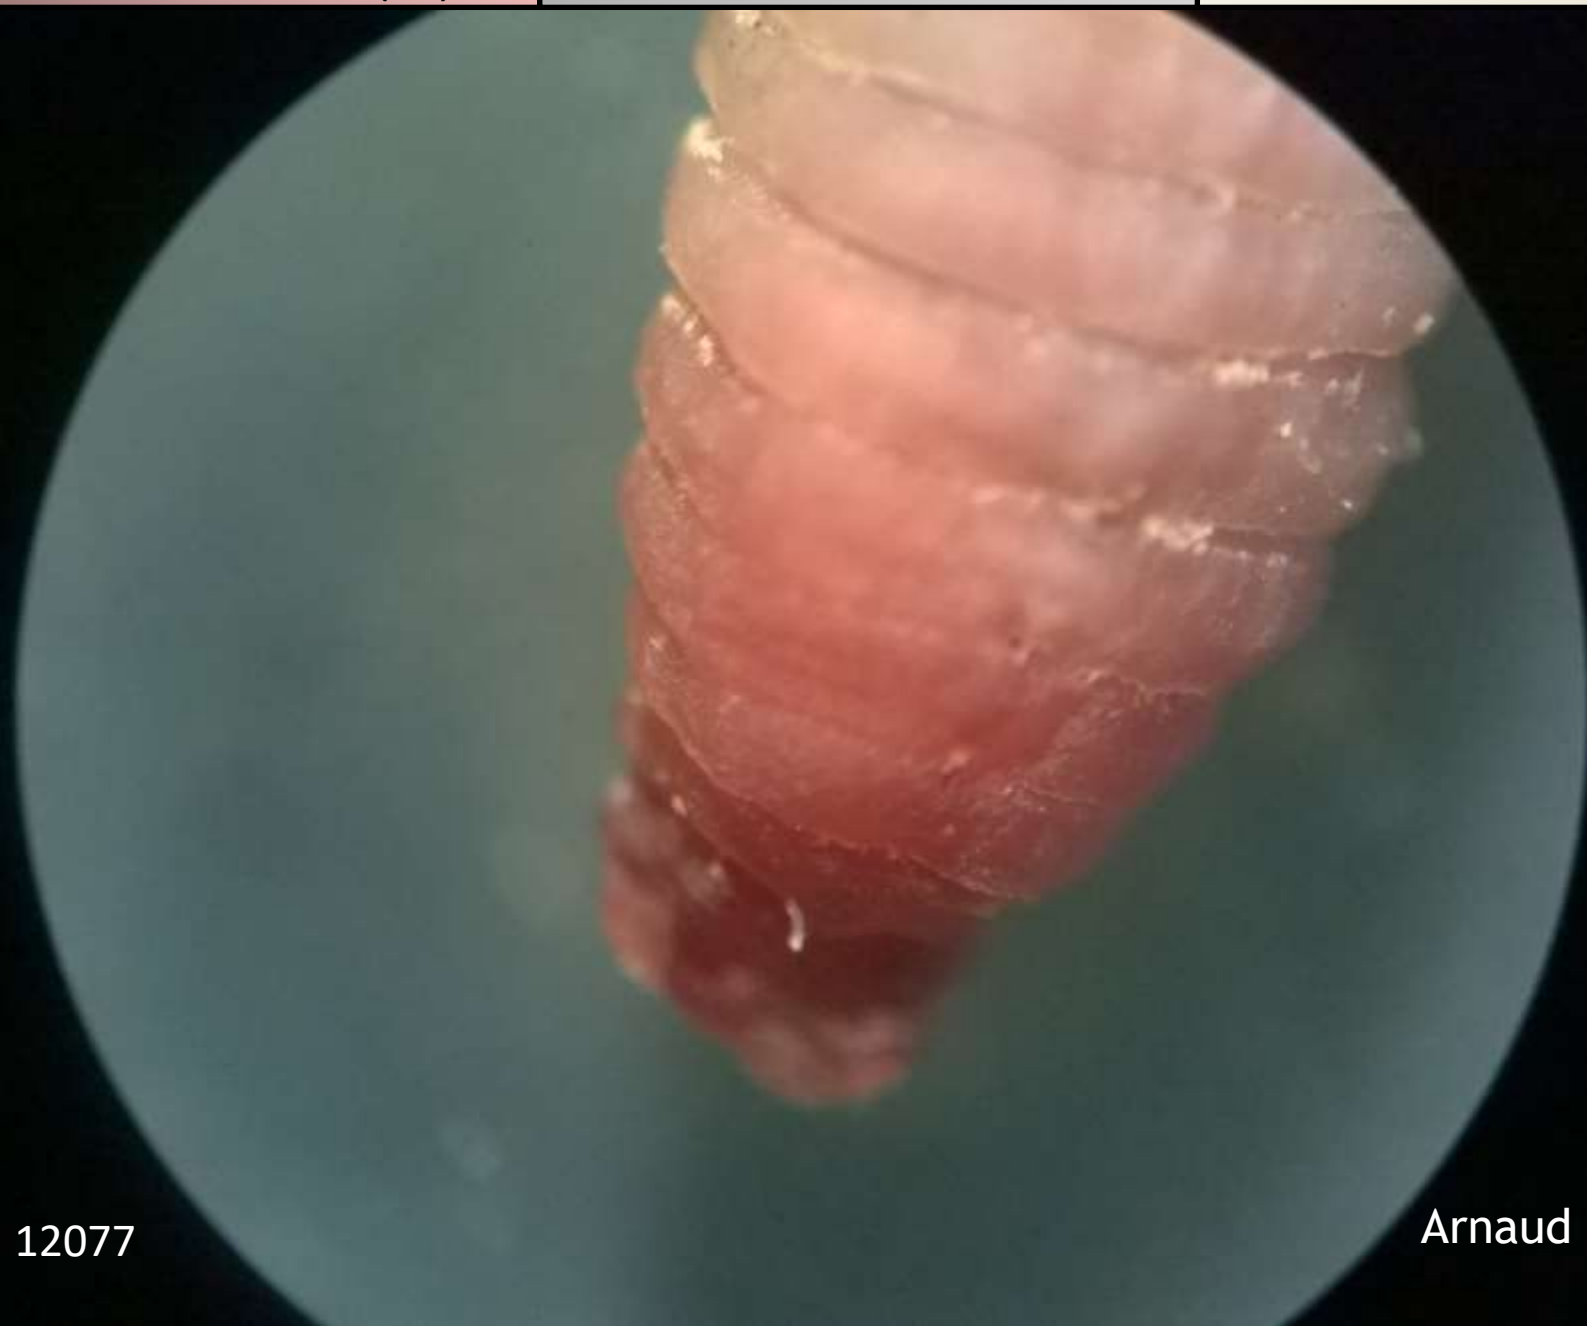

Allolobophora rosea

Carrière du Chevalon (38)

3 cm

Kevin Hoeffner

C
L
I
T
E
L
L
A
T
A
-
O
L
I
G
O
C
H
A
E
T
A

23207

Josiane Lips

Crassiclitellata

Lumbricidae

Allolobophora rosea rosea

Grotte des Cavottes (25)

Sarah Guillocheau

C
L
I
T
E
L
L
A
T
A
-
O
L
I
G
O
C
H
A
E
T
A

12077

Arnaud Goy

Crassiclitellata