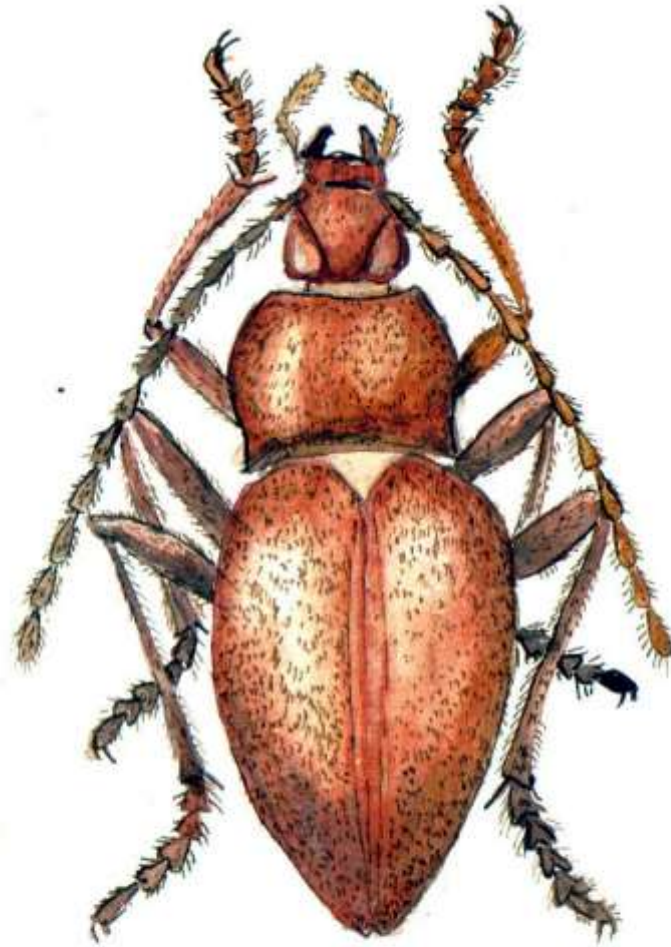

Josiane Lips

Josiane Lips

15244
X605

Coleoptera

Leiodidae

Diaprysius

Aven de Louvet (07)

Josiane Lips

H
E
X
A
P
O
D
A
-
I
N
S
E
C
T
A

4295

Josiane Lips

Coleoptera

Leiodidae

Diaprysius sp.

Aven de Noël (07)

Diaprysius sp.

Daniel ARIAGNO
Aven de Noël
Bidou (07)
Galerie intermédiaire
27 oct. 2007

Daniel Ariagno

Coleoptera

Leiodidae

Leptinus testaceus

Grotte des Combes (07)

2 mm

Henri-Pierre Aberleng