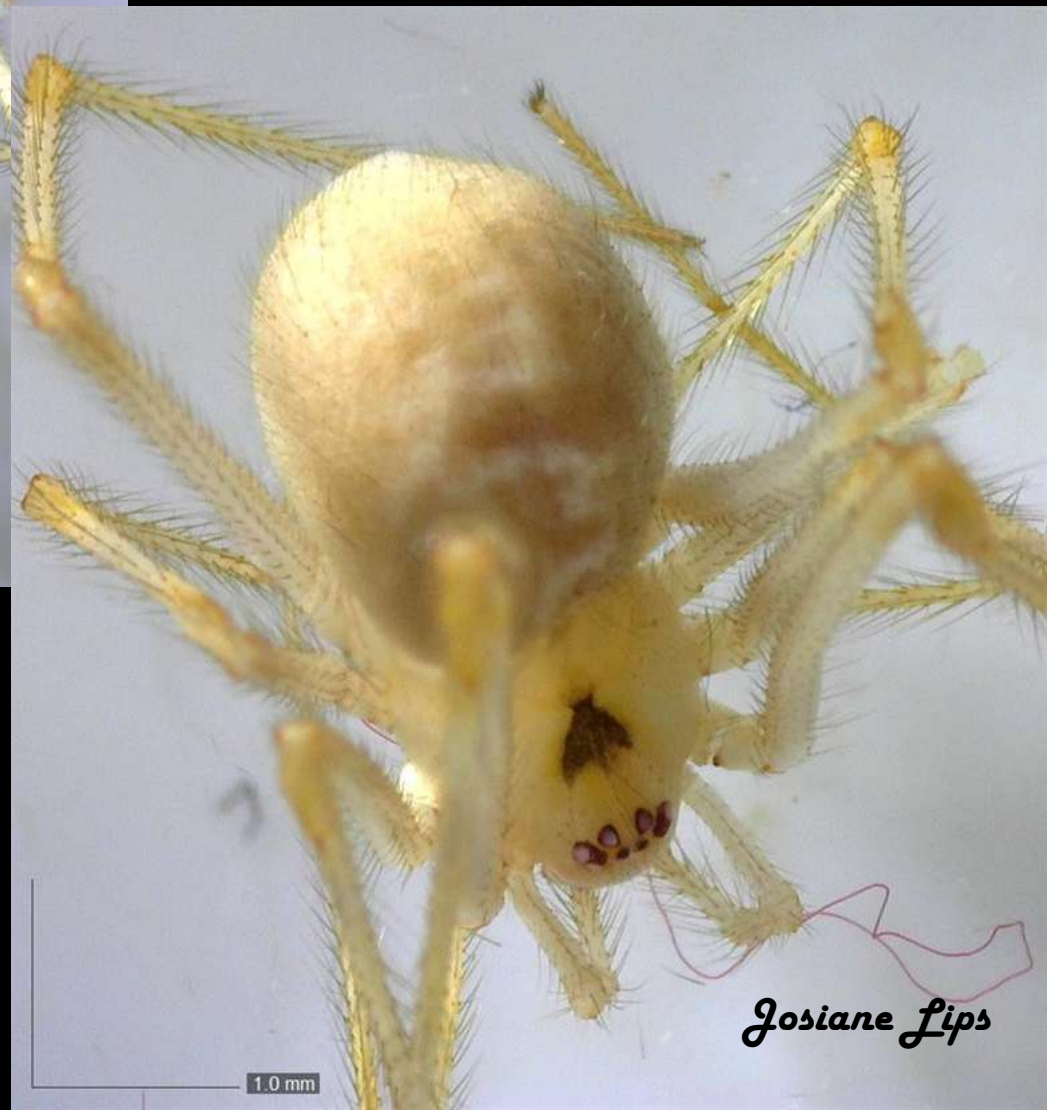

Araneae

Leptonetidae

sp.

Grotte de la Madeleine (07)

2 mm

Maxime Esnault

immature

A
R
A
C
H
N
I
D
A

17703

Josiane Lips

Araneae

Leptonetidae

Grotte de la Madeleine (07)

2 mm

A
R
A
C
H
N
I
D
A

17662

1.0 mm

Josiane Lips

Araneae

Nesticidae

Kryptonesticus eremita

Grotte des Combes (07)

4 mm

Maxime Esnault

A
R
A
C
H
N
I
D
A

15406

Josiane Lips

Araneae

Nesticidae

Kryptonesticus eremita

Grotte des Combes (07)

4 mm