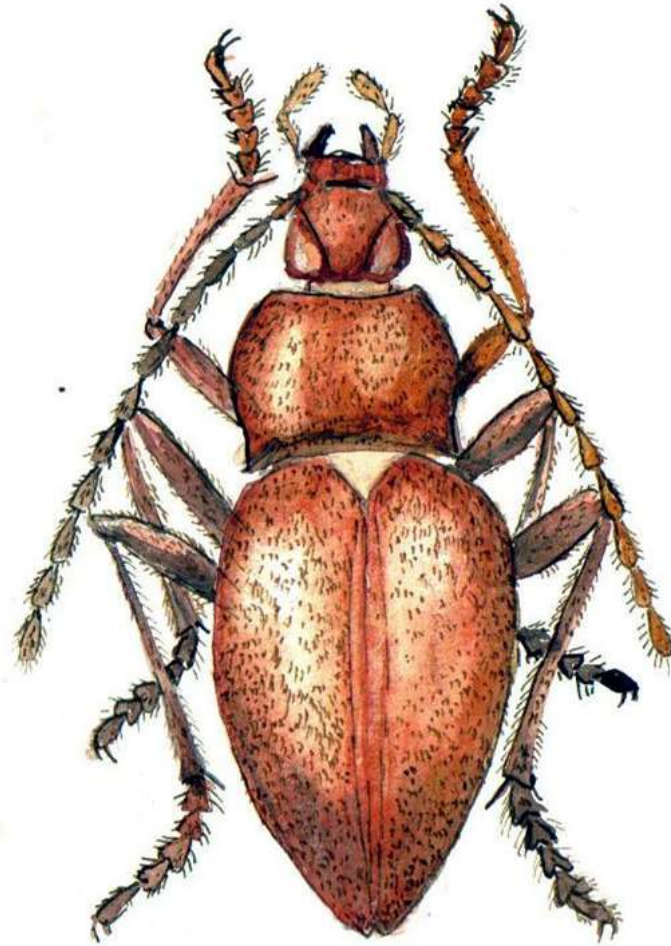

H
E
X
A
P
O
D
A
-
I
N
S
E
C
T
A

4295

Josiane Lips

Coleoptera

Leiodidae

Diaprysius sp.

Aven de Noël (07)

Dyaprysius sp.

Daniel ARIAGNO
Aven de Noël
Bidou (07)
Galerie intermédiaire
27 oct. 2007

Daniel Ariagno

Coleoptera

Leiodidae

Leptinus testaceus

Grotte des Combes (07)

2 mm

Henri-Pierre Aberleng