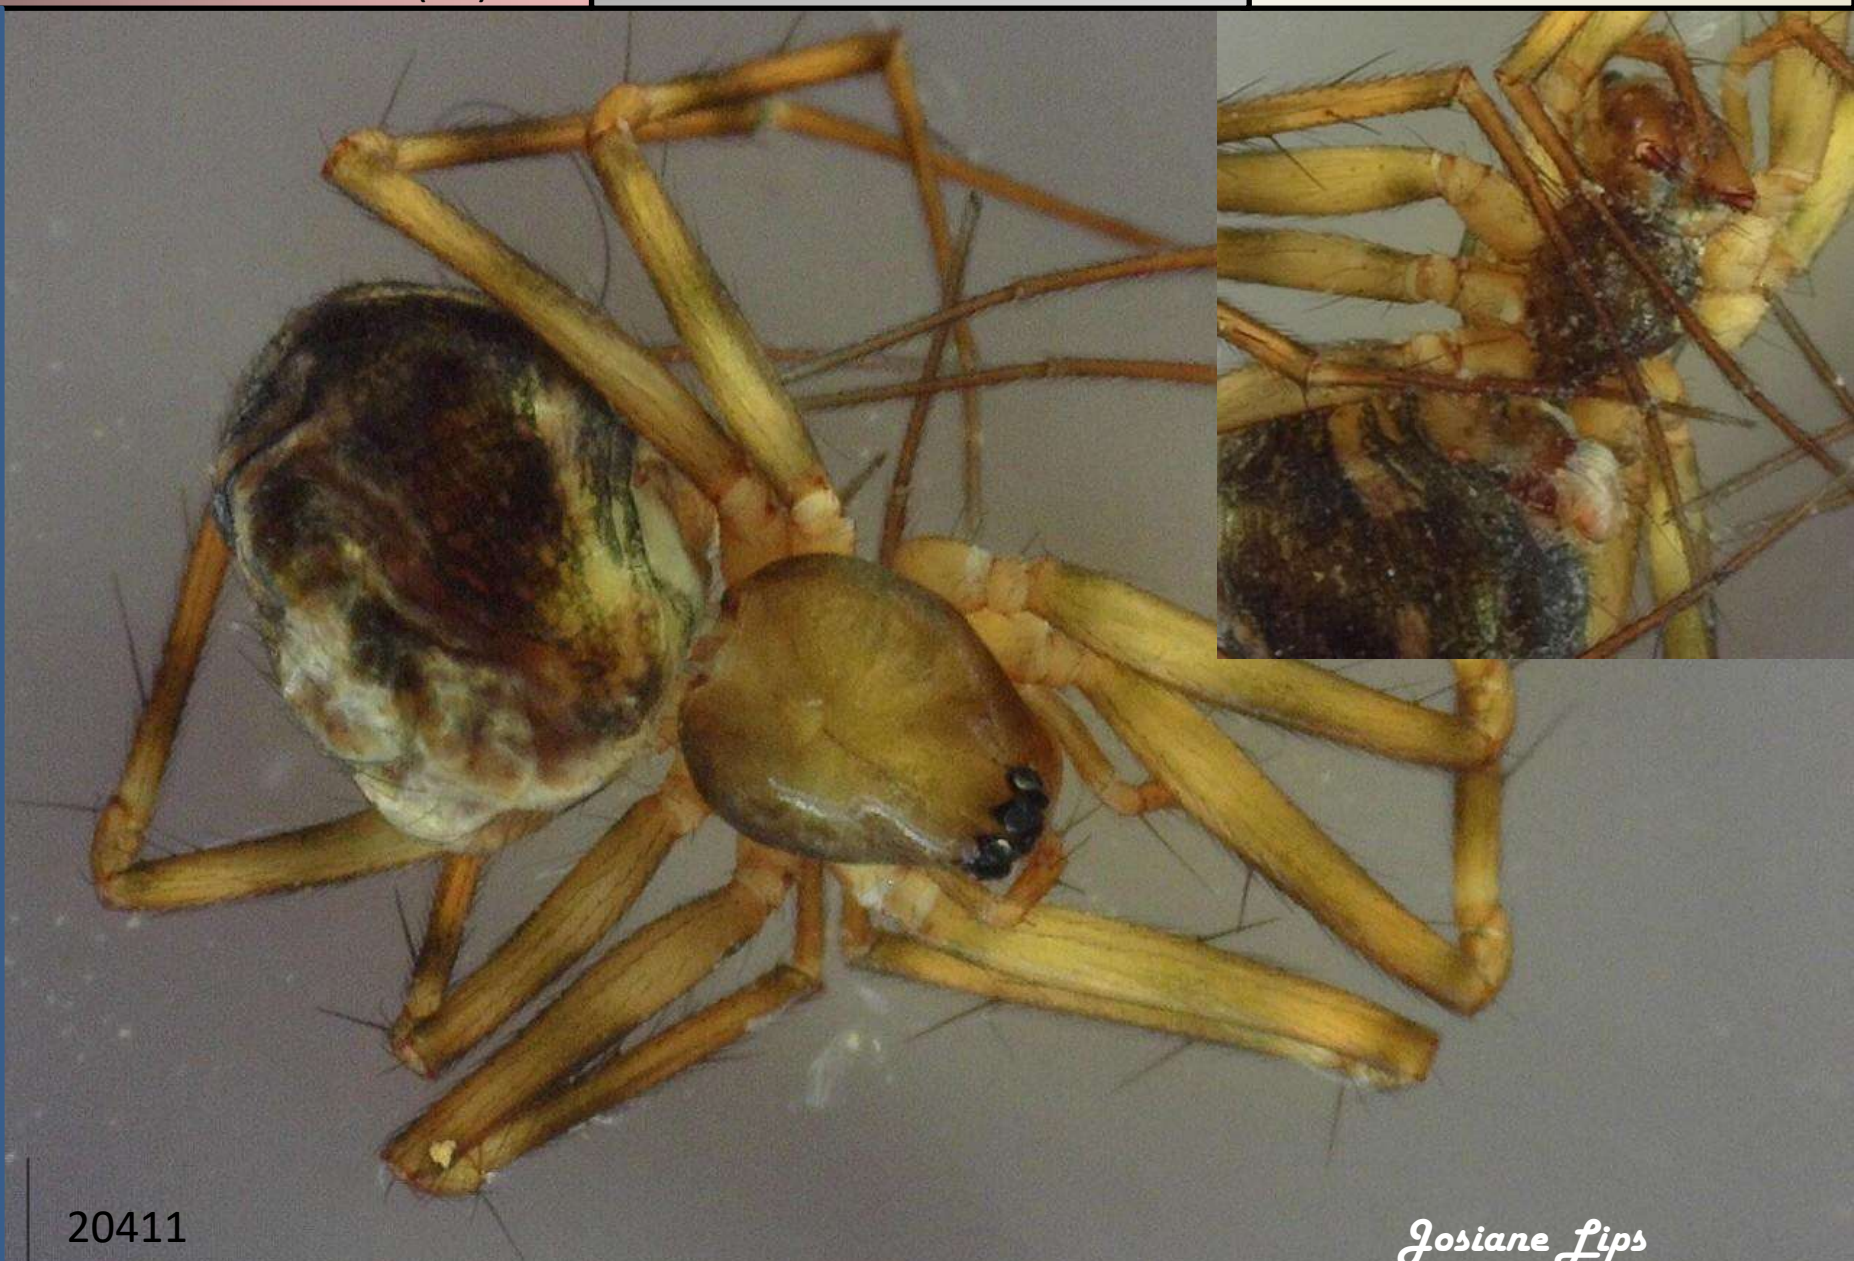

Araneae

Combe aux Prêtres (21)

3 mm

A
R
A
C
H
N
I
D
A

20411

0.5 mm

Josiane Lips