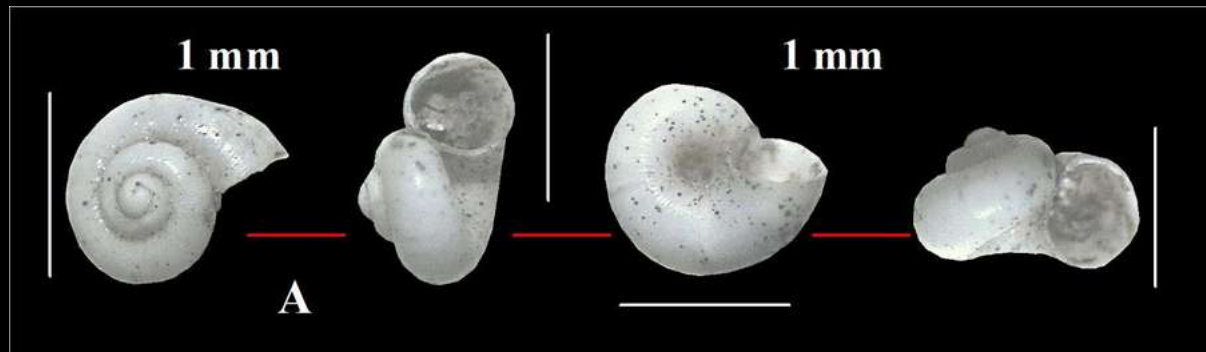

Littorinimorpha

Hydrobiidae

Islamia sp.

Combe aux Prêtres (21)

1 mm

Henri Girardi

G
A
S
T
R
O
P
O
D
A

20479

Henri Girardi