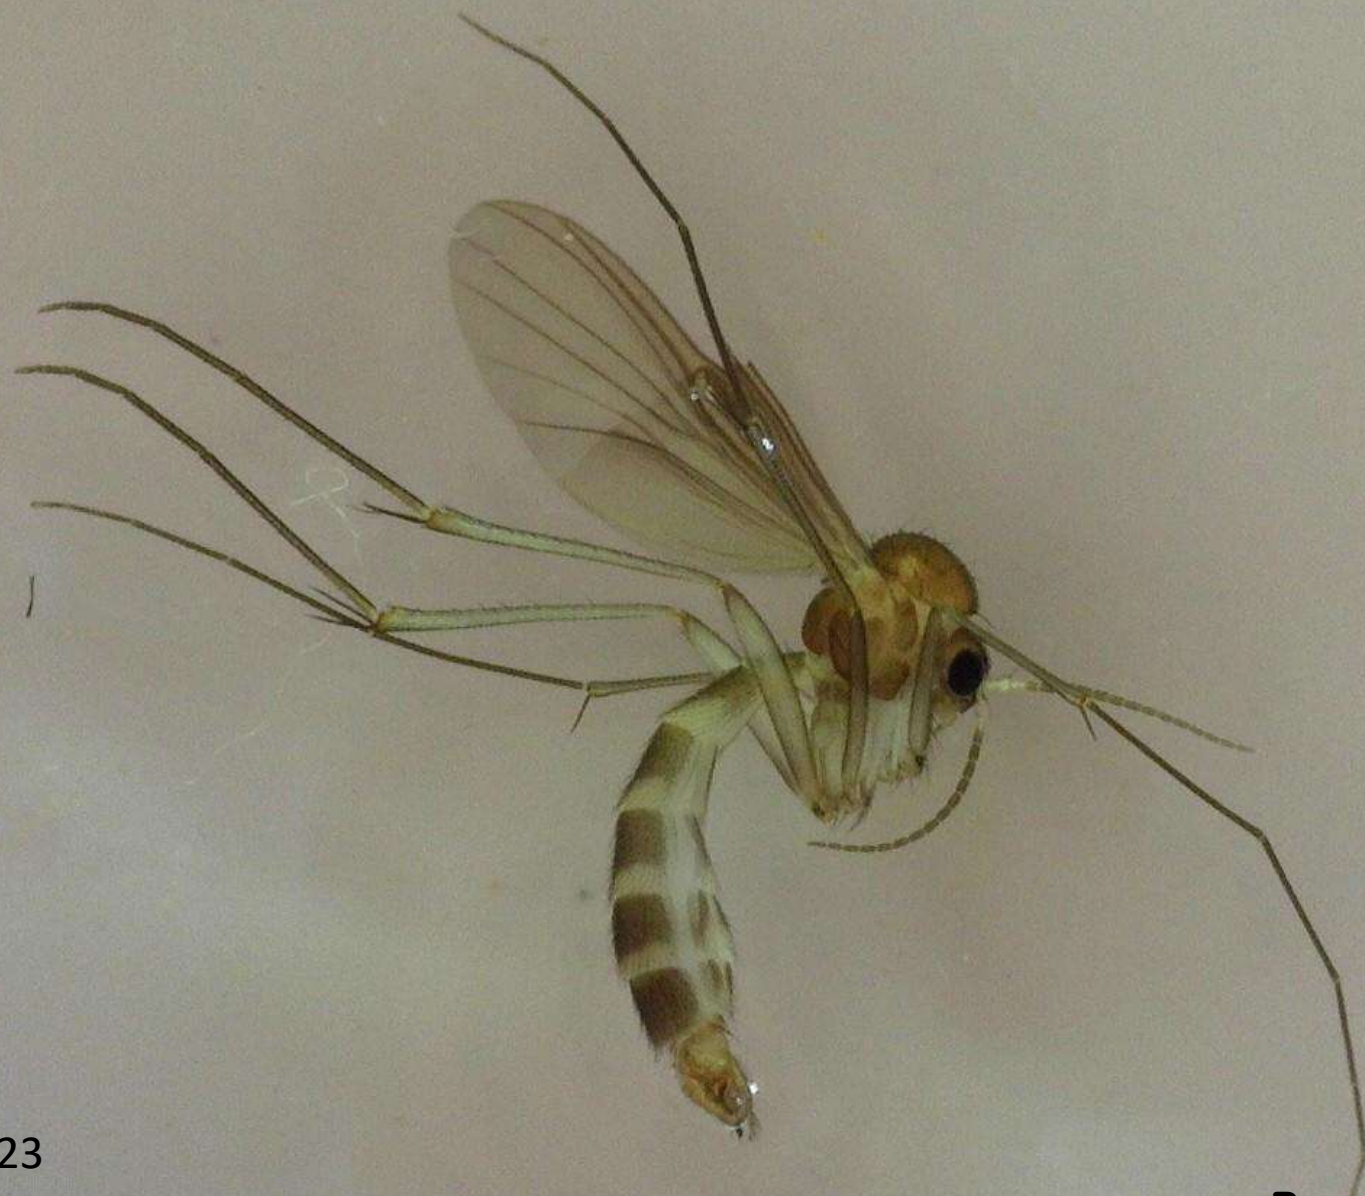

Josiane Lips

H
E
X
A
P
O
D
A
-
I
N
S
E
C
T
A

nymphe

20490

Josiane Lips

Diptera

Mycetophilidae

Speolepta leptogaster

Combe aux Prêtres (21)

1 cm

Josiane Lips

H
E
X
A
P
O
D
A
-
I
N
S
E
C
T
A

larve

20522

Josiane Lips

Diptera

Mycetophilidae

Combe aux Prêtres (21)

1 cm

H
E
X
A
P
O
D
A
-
I
N
S
E
C
T
A

20447

1.0 mm

Josiane Lips

Diptera

Mycetophilidae

Combe aux Prêtres (21)

7 mm

H
E
X
A
P
O
D
A
-
I
N
S
E
C
T
A

20523

1.0 mm

Bernard Lips

Diptera