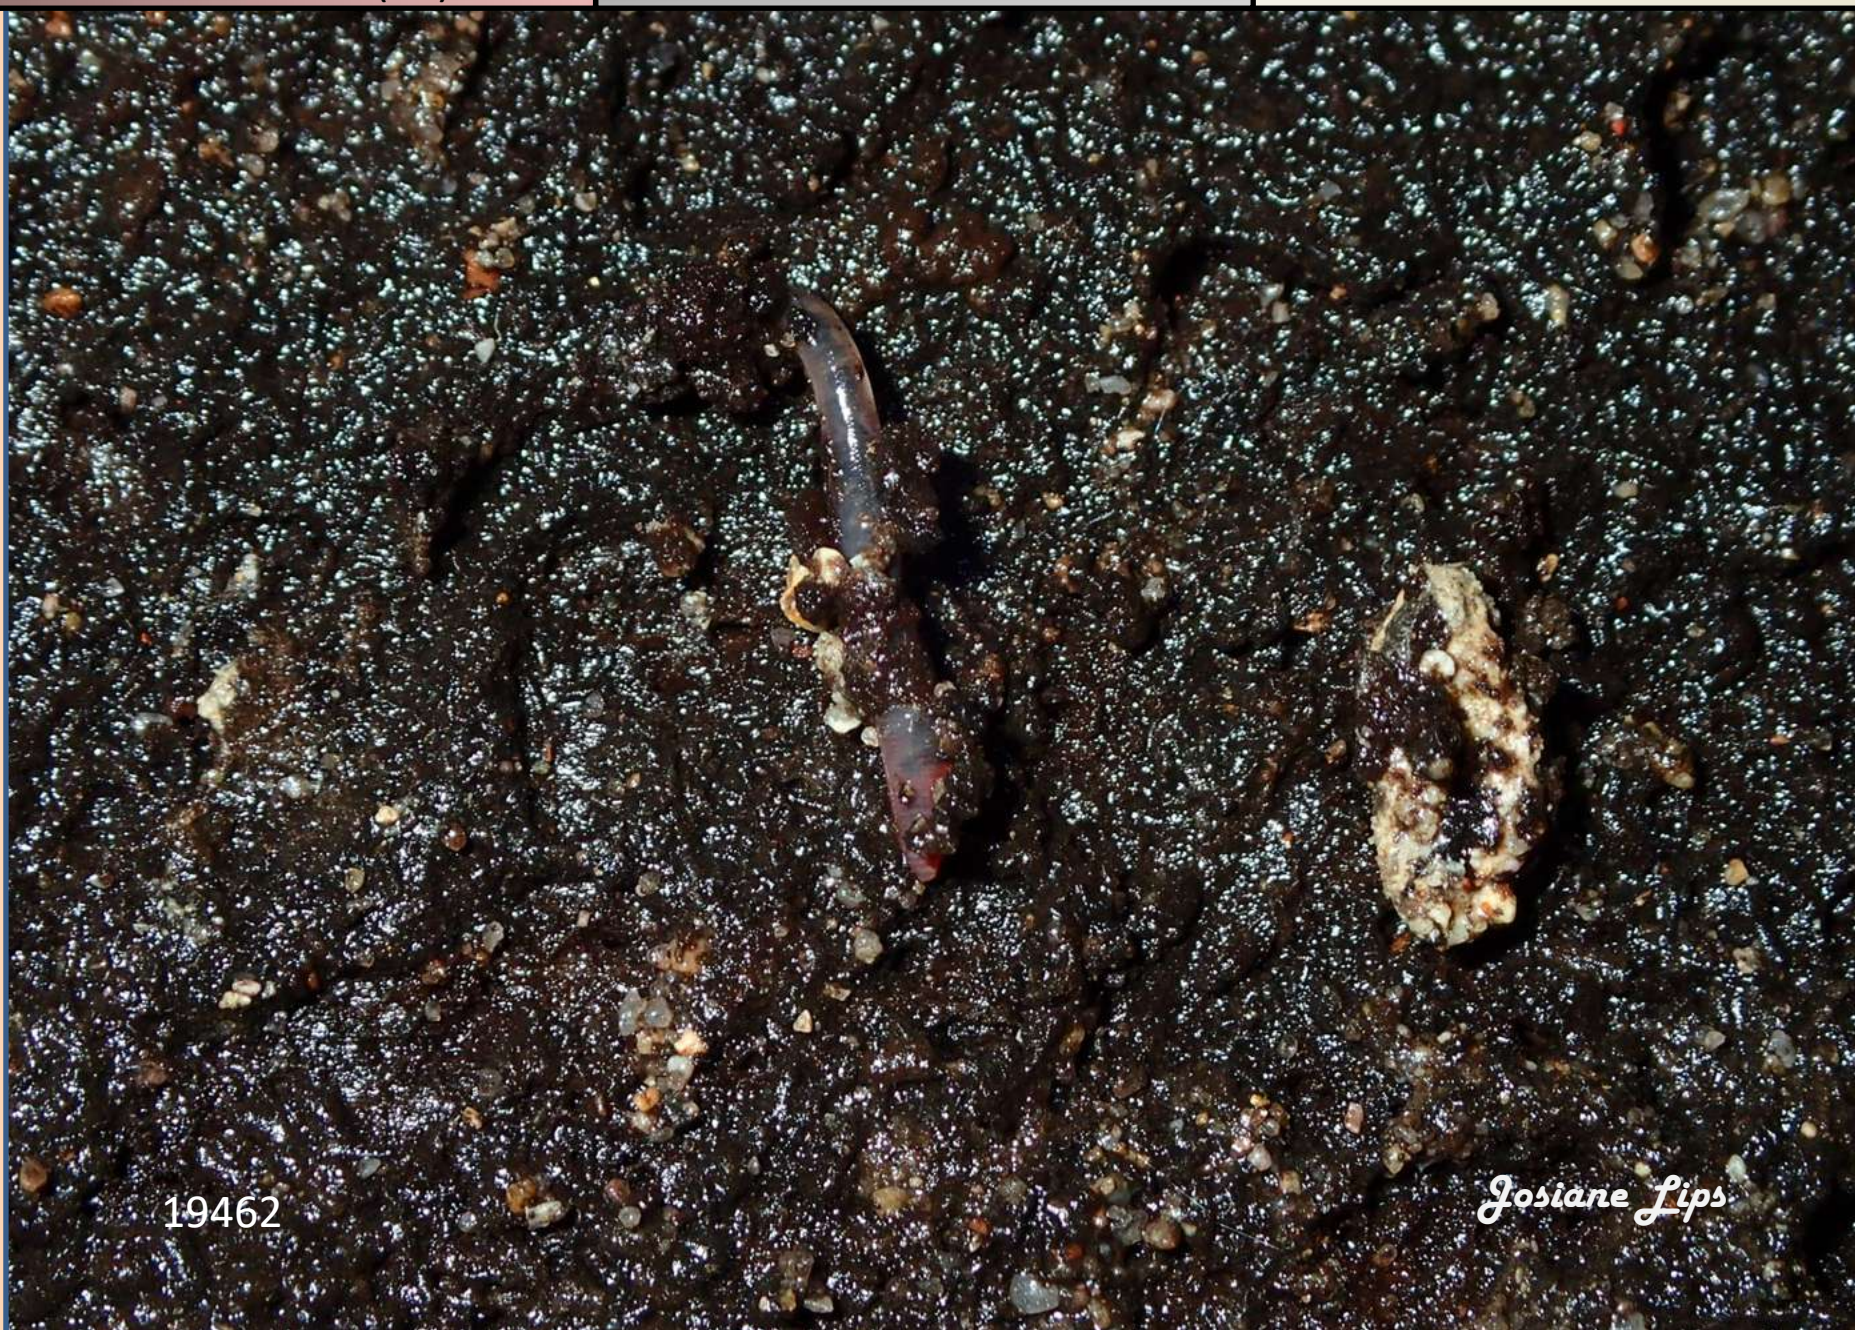

Josiane Lips

Crassiclitellata

Lumbricidae

Dendrobaena ?

Grotte de la Salamandre (30)

8 cm

Sarah Guillocheau

C
L
I
T
E
L
L
A
T
A

16542

Josiane Lips

Crassiclitellata

Lumbricidae

Dendrobaena ?

Galerie Giraud (69)

2 cm

Sarah Guillocheau

C
L
I
T
E
L
L
A
T
A

19462

Josiane Lips

Crassiclitellata

Lumbricidae

Dendrobaena ?

Galerie Giraud (69)

2 cm