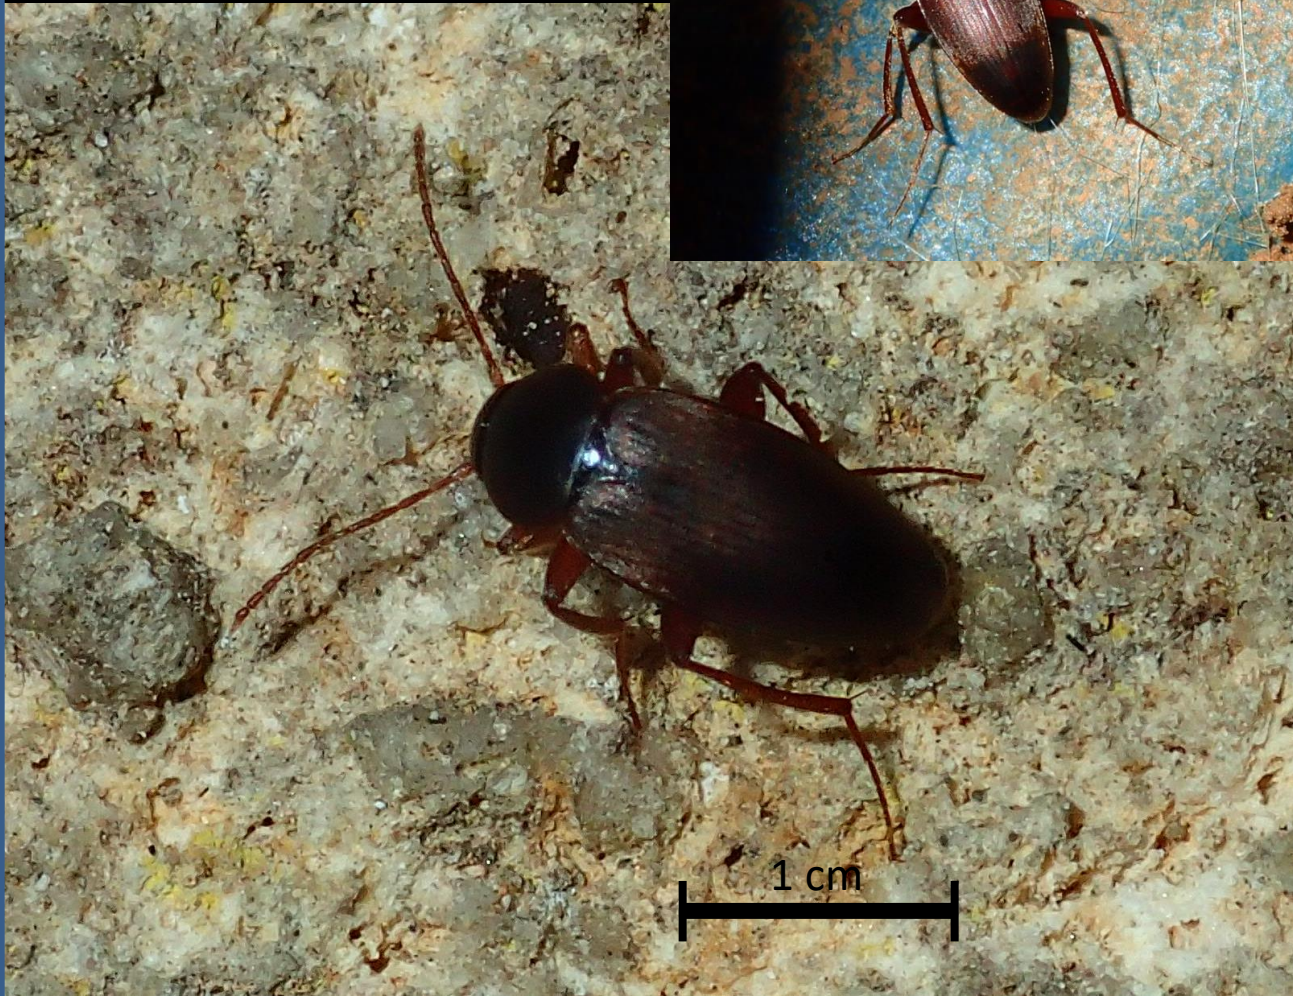

Coleoptera

Leiodidae

*Choleva cisteloides*

Grotte Mandrin (73)

4 mm

Jean-Michel Lemaire

H  
E  
X  
A  
P  
O  
D  
A  
-  
I  
N  
S  
E  
C  
T  
A

18898

Jean-Michel Lemaire

Coleoptera

Leiodidae

*Choleva fagniezi*

La Pouletie (47)

Michael Dierkens

H  
E  
X  
A  
P  
O  
D  
A  
-  
I  
N  
S  
E  
C  
T  
A

12585