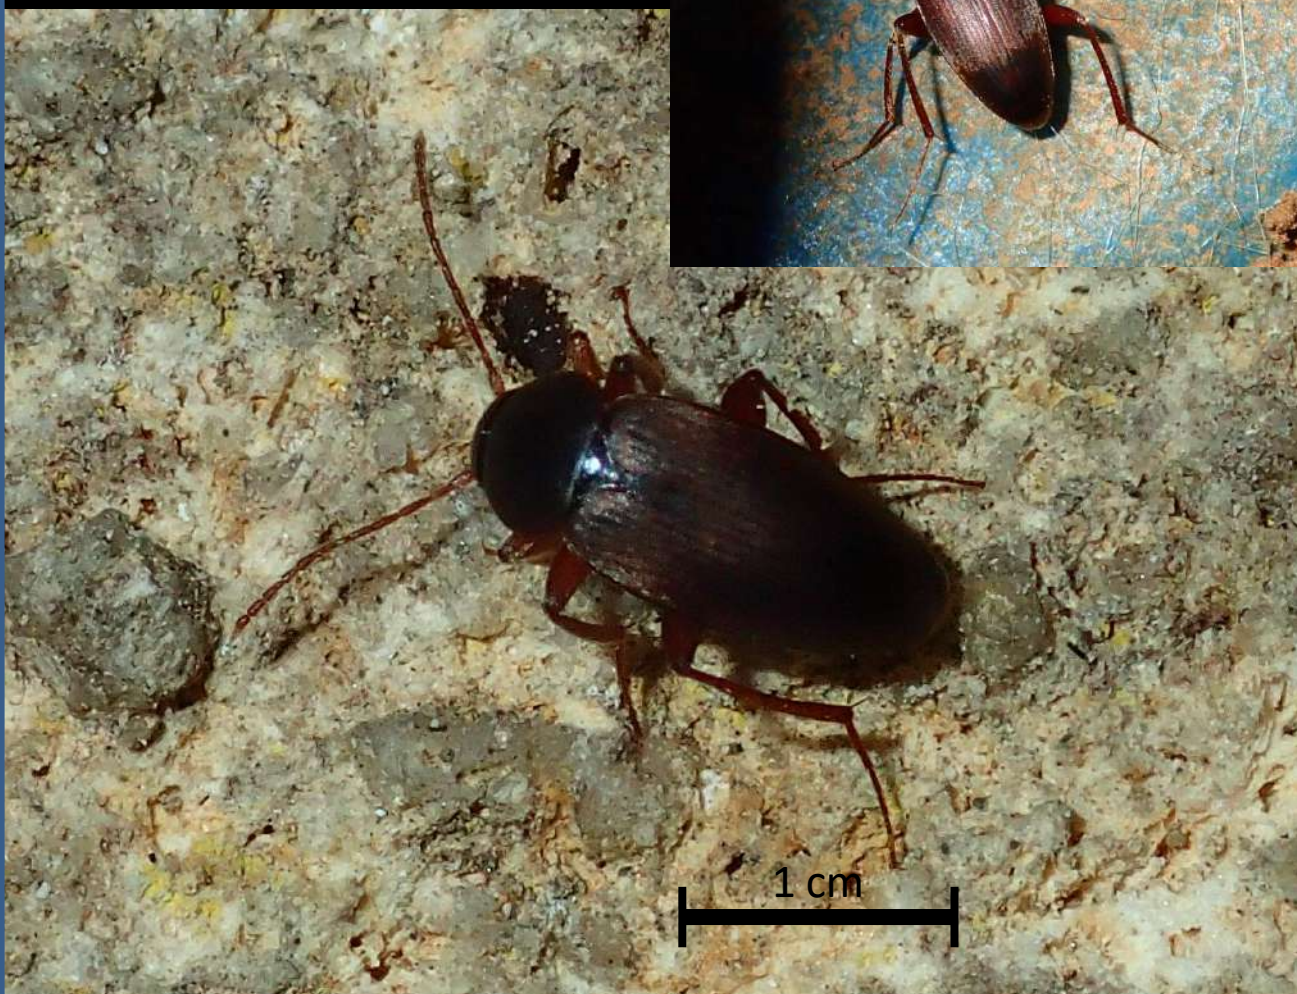

Coleoptera

Leiodidae

Choleva fagniezi

La Pouletie (47)

Michael Dierkens

H
E
X
A
P
O
D
A
-
I
N
S
E
C
T
A

12585