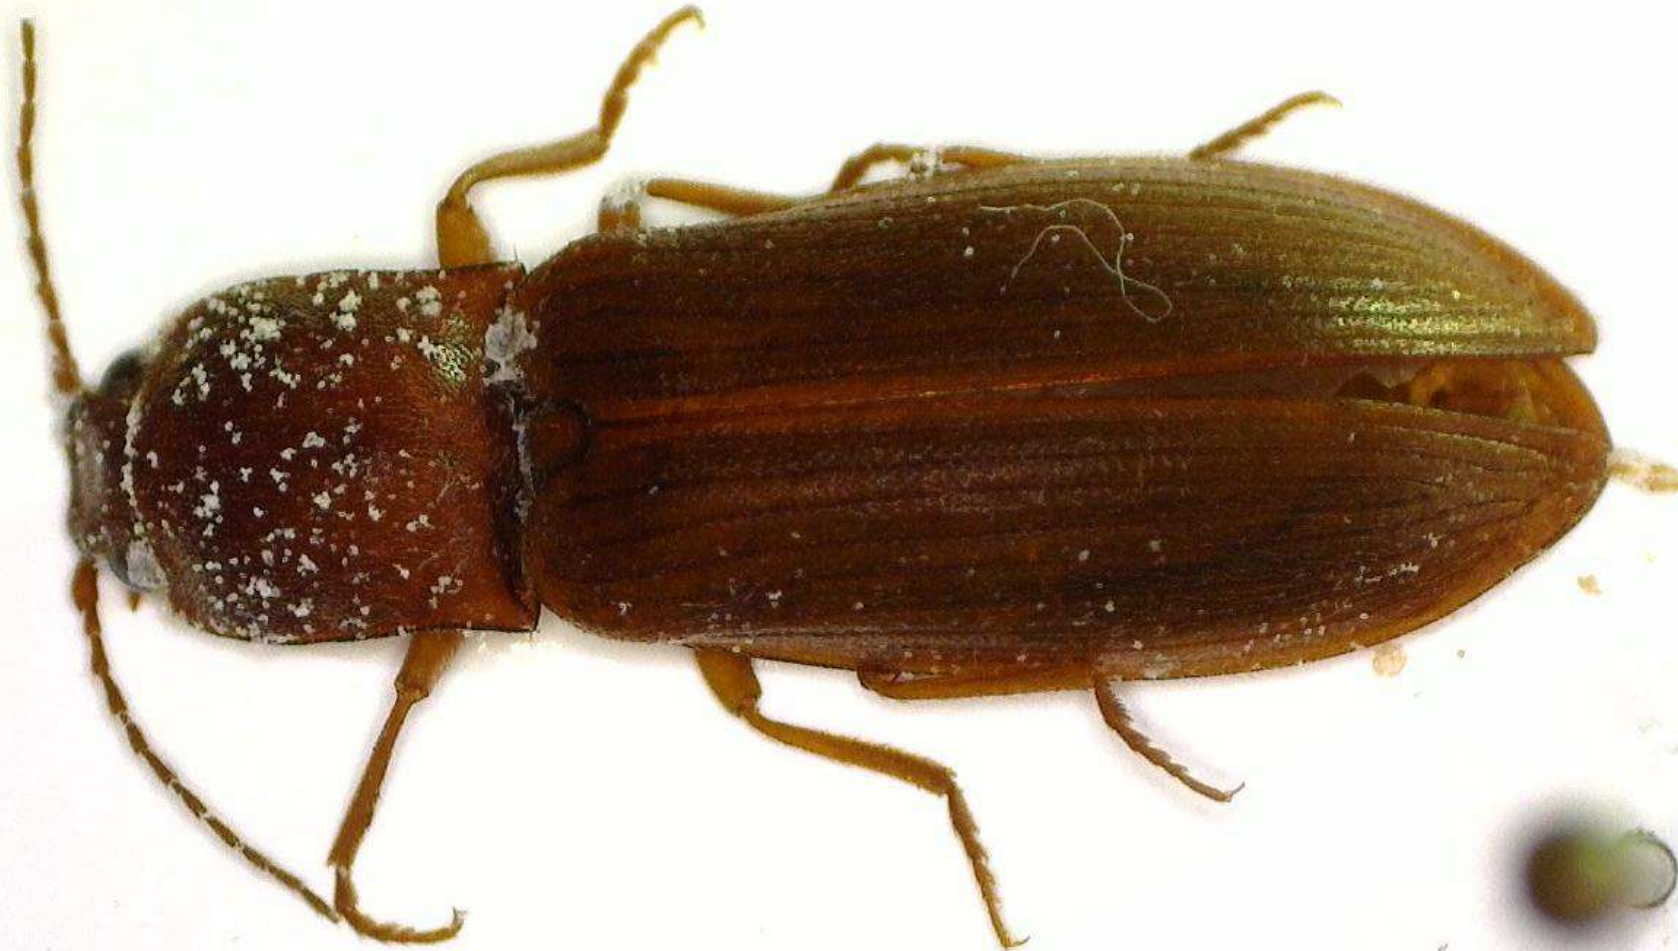

Coleoptera

Elateridae

Agriotes litigiosus

Porte de l'Enclos (38)

13 mm

Bernard Lips

H
E
X
A
P
O
D
A
-
I
N
S
E
C
T
A

22253

2.0 mm

Josiane Lips