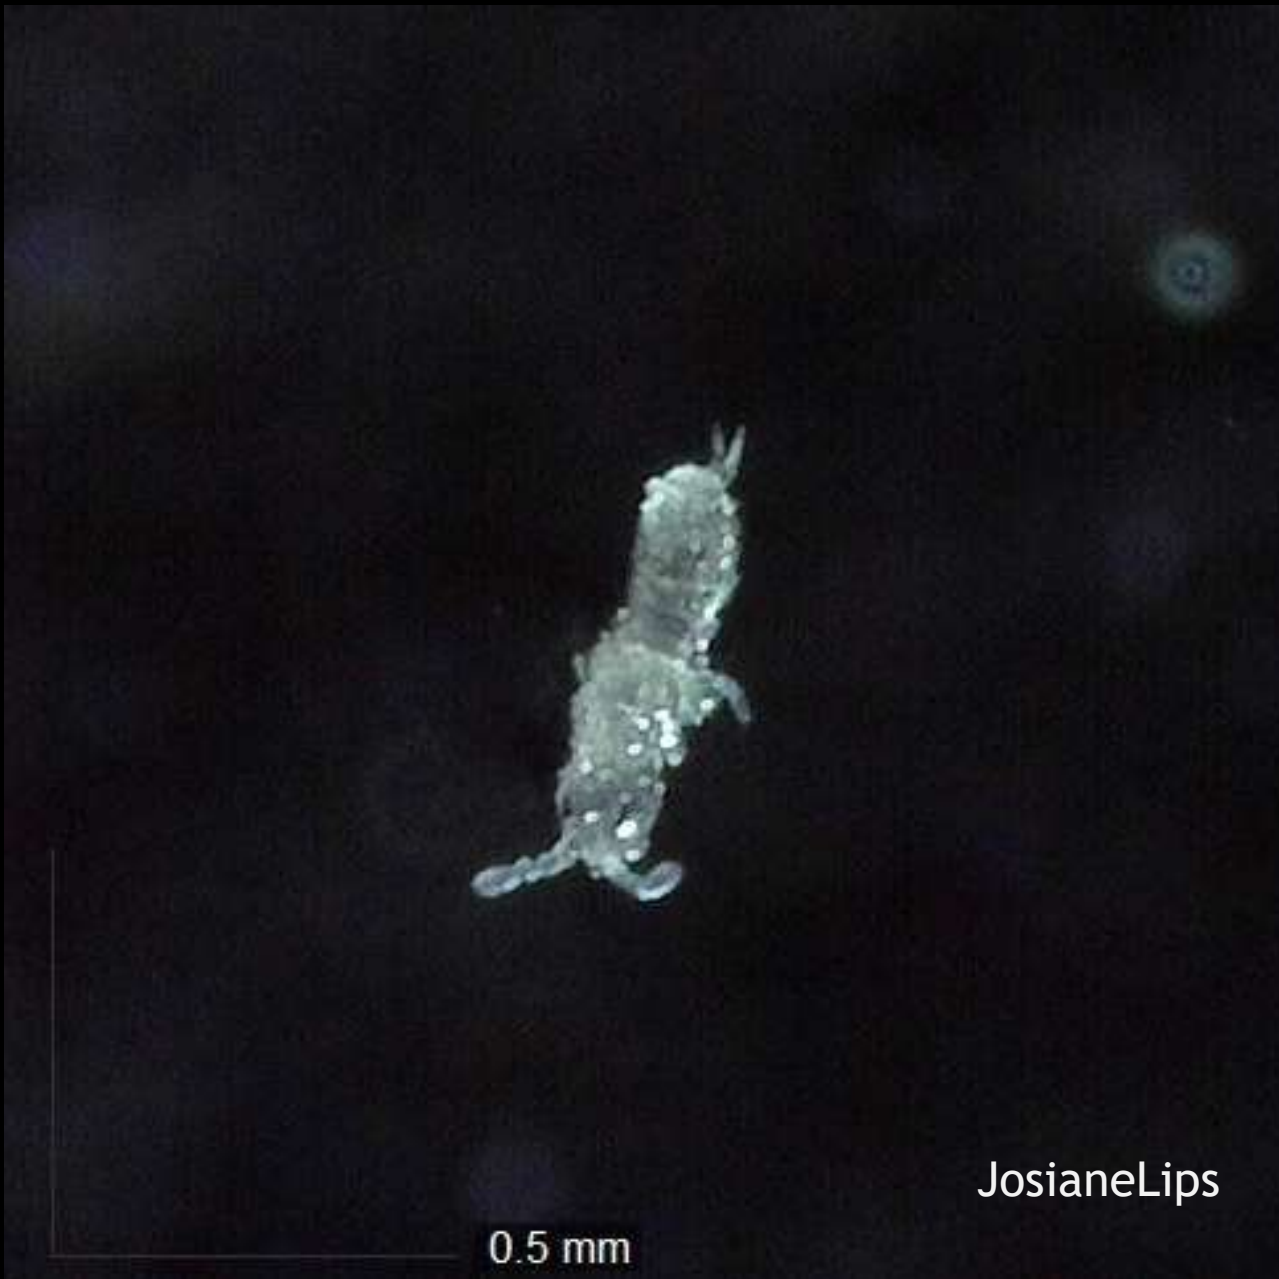

Mine de la Gravière (69)

0,7 mm

Josiane Lips

H
E
X
A
P
O
D
A
-
C
O
L
L
E
M
B
O
L
A

16299

0.5 mm

Josiane Lips

Entomobryomorpha

Isotomidae

Proisotoma minuta

Mine de la Gravière (69)

0,5 mm

Josiane Lips

H
E
X
A
P
O
D
A
-
C
O
L
L
E
M
B
O
L
A

16299

0.5 mm

JosianeLips

Entomobryomorpha

Isotomidae

Pseudisotoma sp.

Balme à Collomb (73)

4 mm

Louis Deharveng

H
E
X
A
P
O
D
A
-
C
O
L
L
E
M
B
O
L
A

20211

0.5 mm

Josiane Lips

Entomobryomorpha

Isotomidae

Chandelier (11)

0,8 mm

H
E
X
A
P
O
D
A
-
C
O
L
L
E
M
B
O
L
A