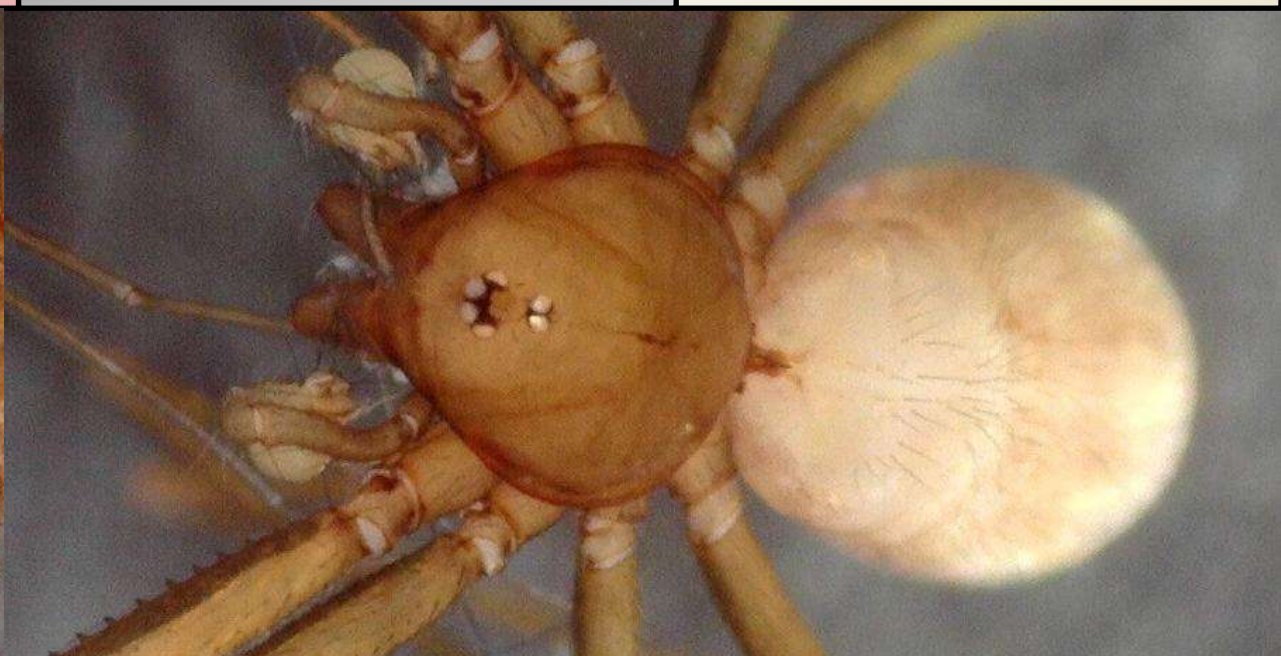

Leptonetidae

Leptoneta sp.

Grotte de la Salamandre (30)

2 mm

Maxime Esnault

A
R
A
C
H
N
I
D
A

Josiane Lips

16538

Araneae

Leptonetidae

Leptoneta abeillei

Grotte de la Salamandre (30)

2 mm

Maxime Esnault

A
R
A
C
H
N
I
D
A

16541

0.5 mm

Mael Brenguier

Araneae

Nesticidae

Kryptonesticus eremita

Grotte de la Salamandre (30)

6 mm

Maxime Esnault