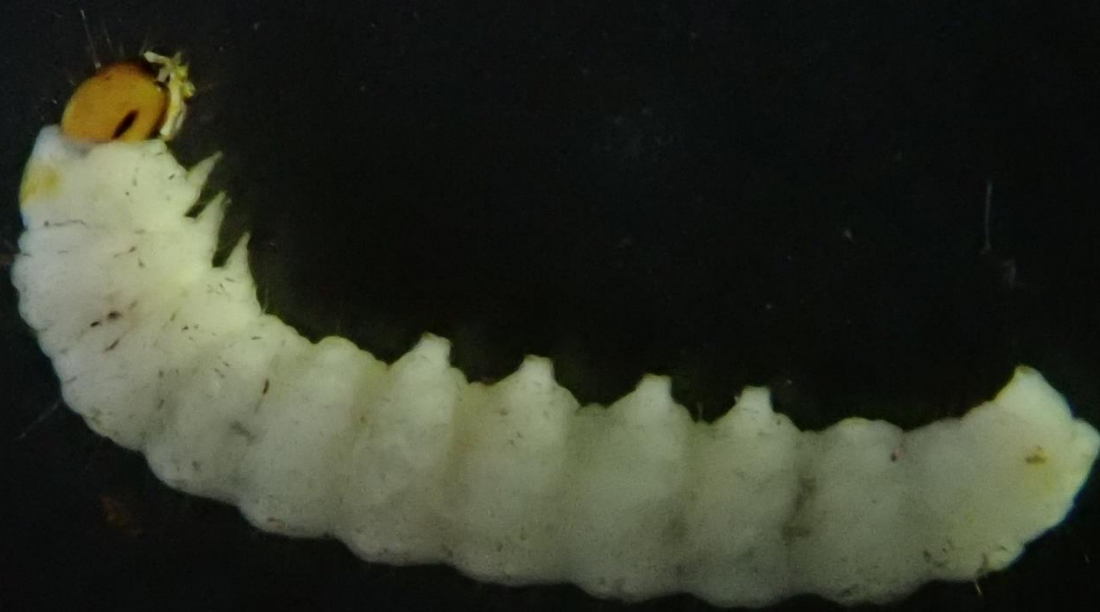

Lepidoptera

Beaumotte (70)

1 cm

H
E
X
A
P
O
D
A
-
I
N
S
E
C
T
A

26497

Josiane Lips