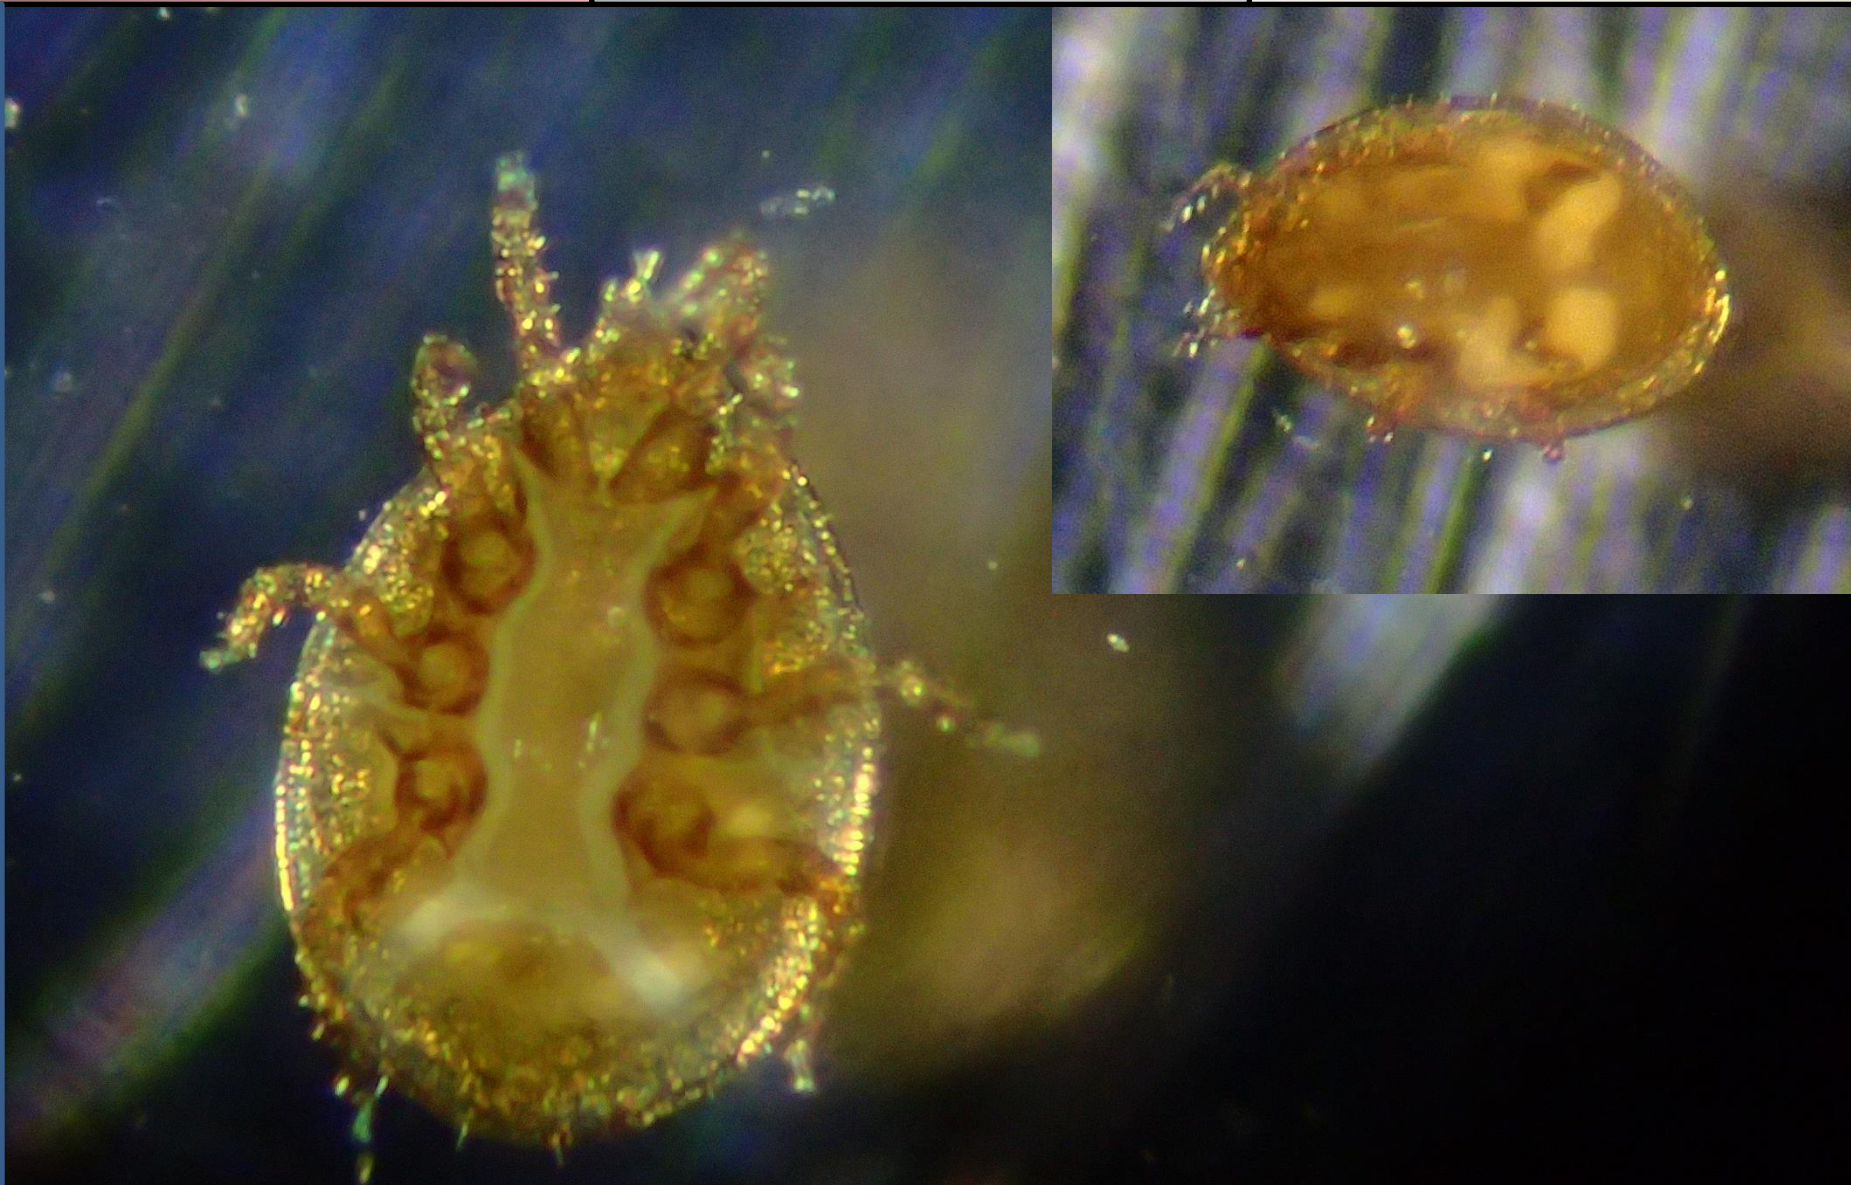

0.5 mm

Josiane Lips

Mesostigmata

Uropodidae

Beaumotte (70)

0,8 mm

A
R
A
C
H
N
I
D
A
-
A
C
A
R
I

23075