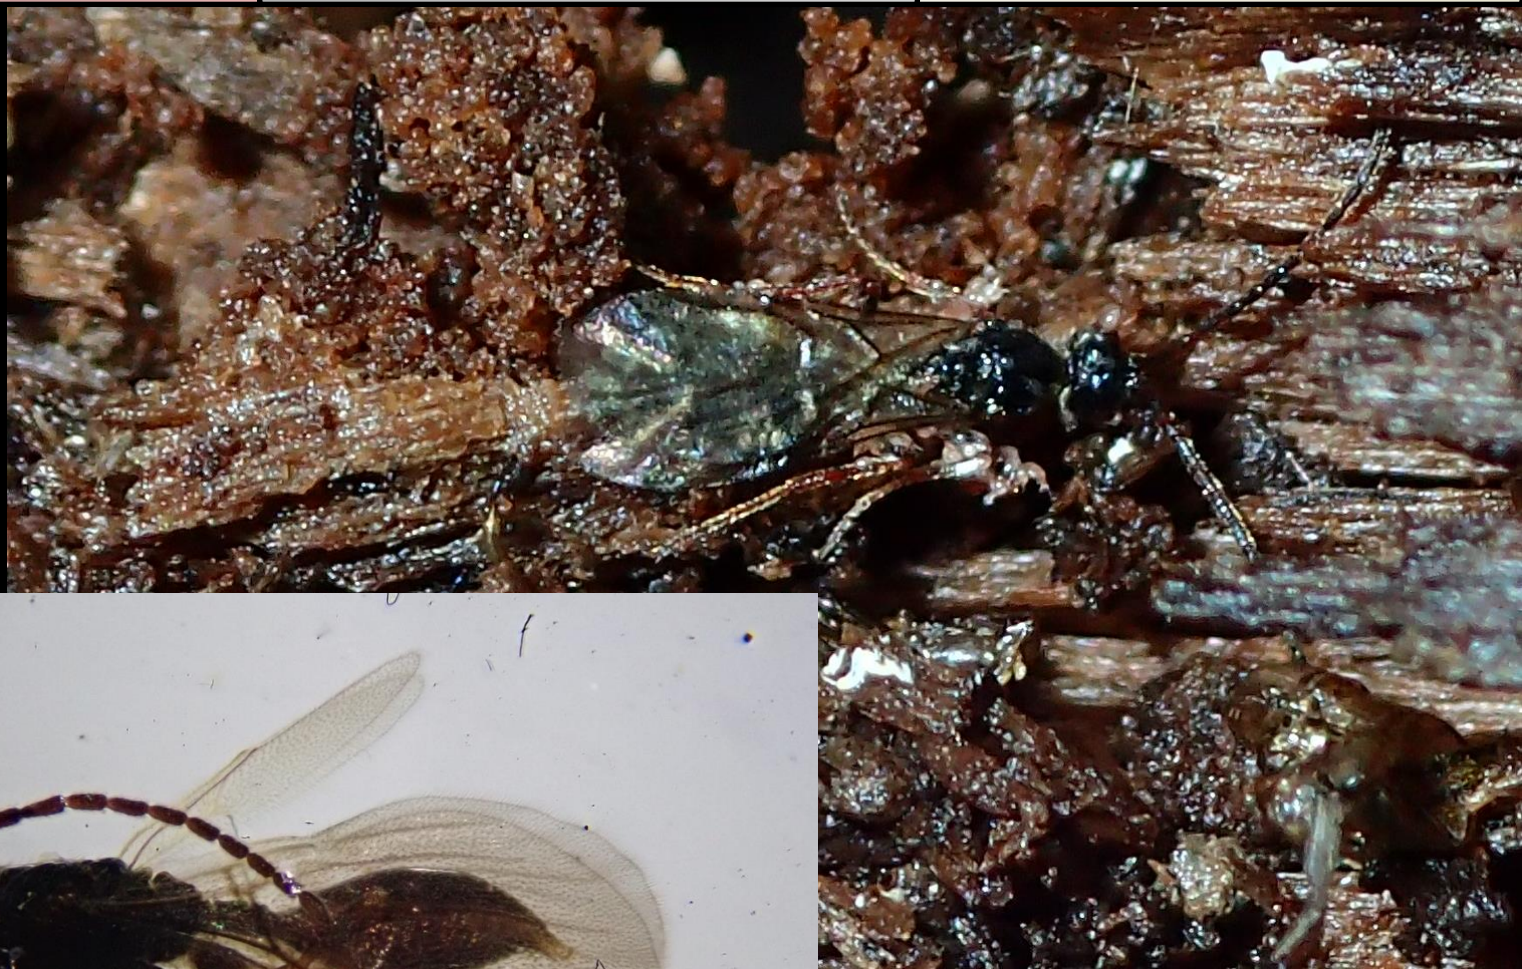

Hymenoptera

Diapriidae

Baume Noire (70)

4 mm

H
E
X
A
P
O
D
A
-
I
N
S
E
C
T
A

26524

Josiane Lips