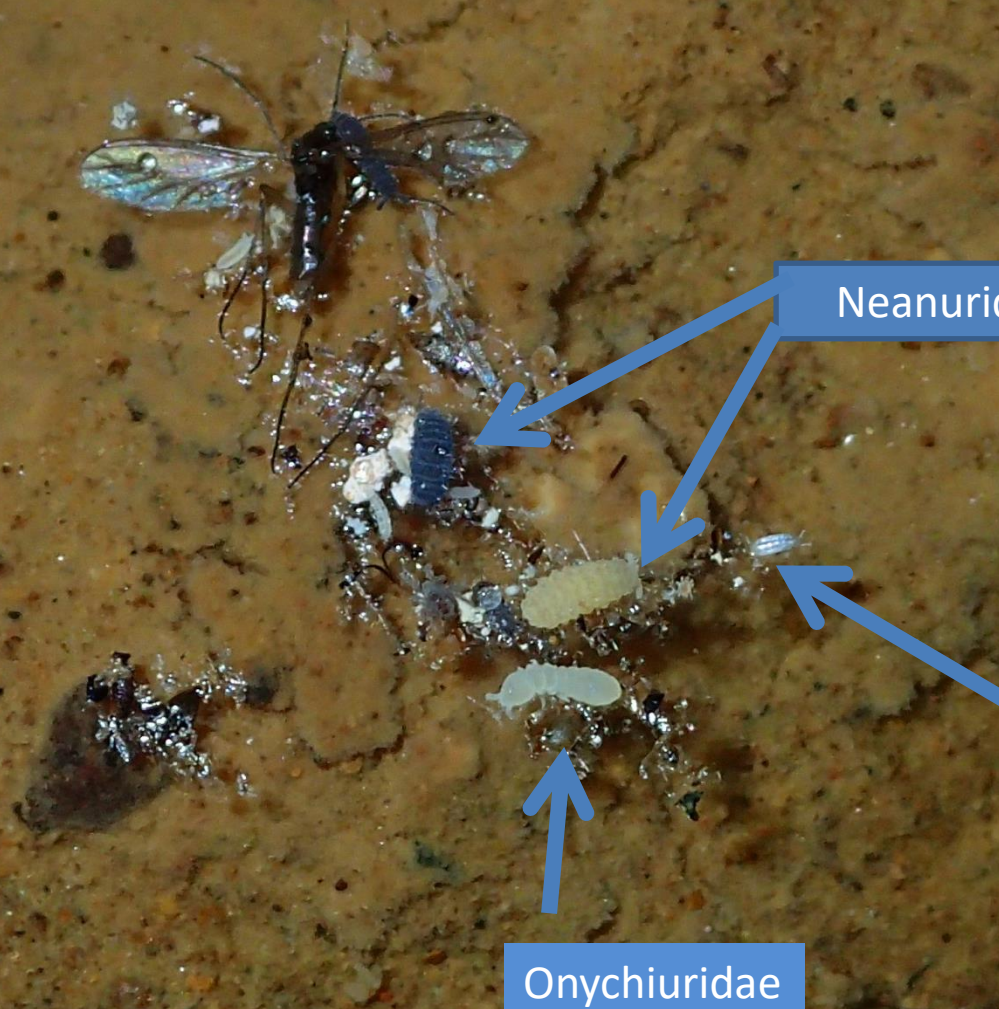

1 mm

Louis Deharveng

H
E
X
A
P
O
D
A
-
C
O
L
L
E
M
B
O
L
A

Josiane Lips

14286

Neanuridae

Entomobryomorpha

Onychiuridae