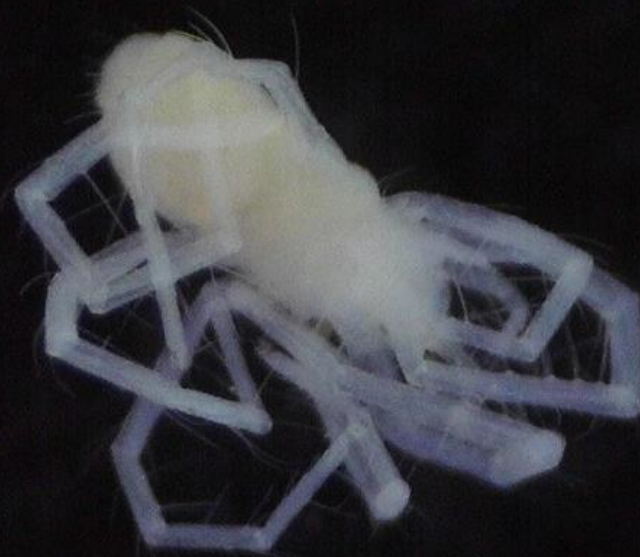

14288

Arnaud Garlan

Trombidiformes

Rhagidiidae

Baume Noire (70)

0,5 mm

A
R
A
C
H
N
I
D
A
-
A
C
C
A
R
I

22627

0.5 mm

Josiane Lips

Trombidiformes

Rhagidiidae

Baume Noire (70)

0,5 mm

A
R
A
C
H
N
I
D
A
-
A
C
A
R
I

26272

Jean-Pierre Villegas

Trombidiformes

Combe l'Epine (70)

0,5 mm

A
R
A
C
H
N
I
D
A
-
A
C
C
A
R
I

Josiane Lips

14196

Bernard Lips