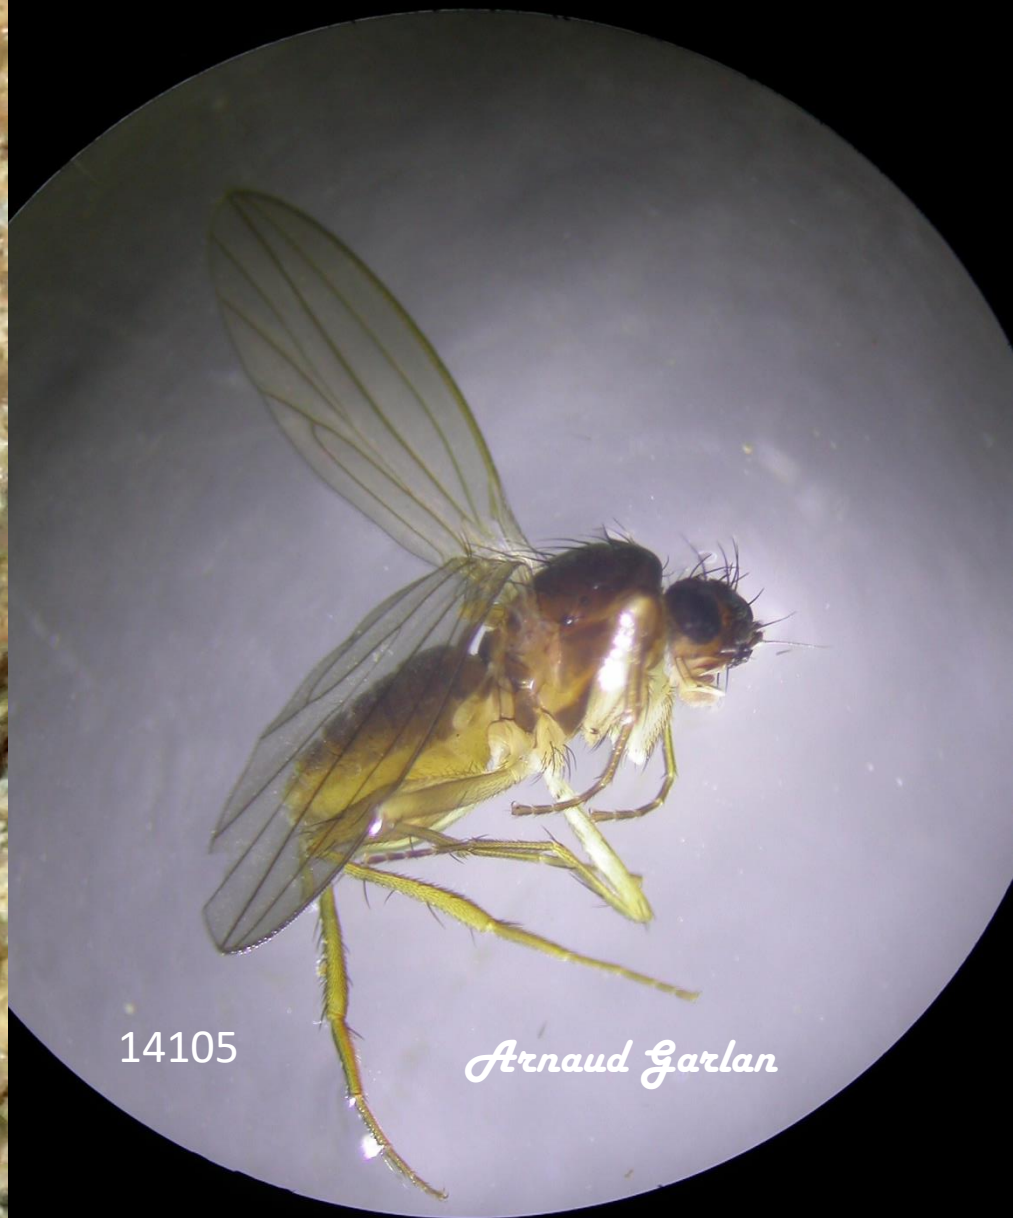

14105

Arnaud Garlan