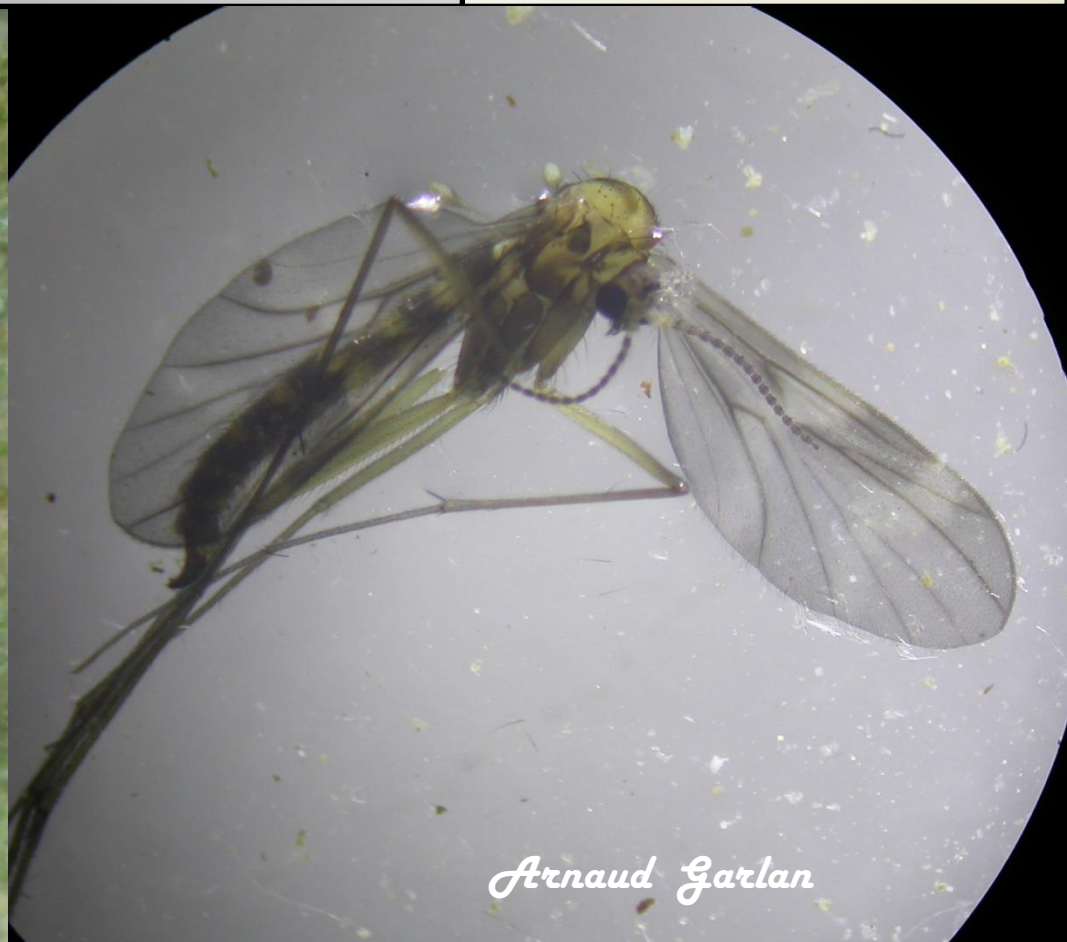

Arnaud Garlan

Diptera

Ditomyiidae

Ditomyia fasciata

Moulin au Maire (70)

5 mm

Phil Withers

H
E
X
A
P
O
D
A
-
I
N
S
E
C
T
A