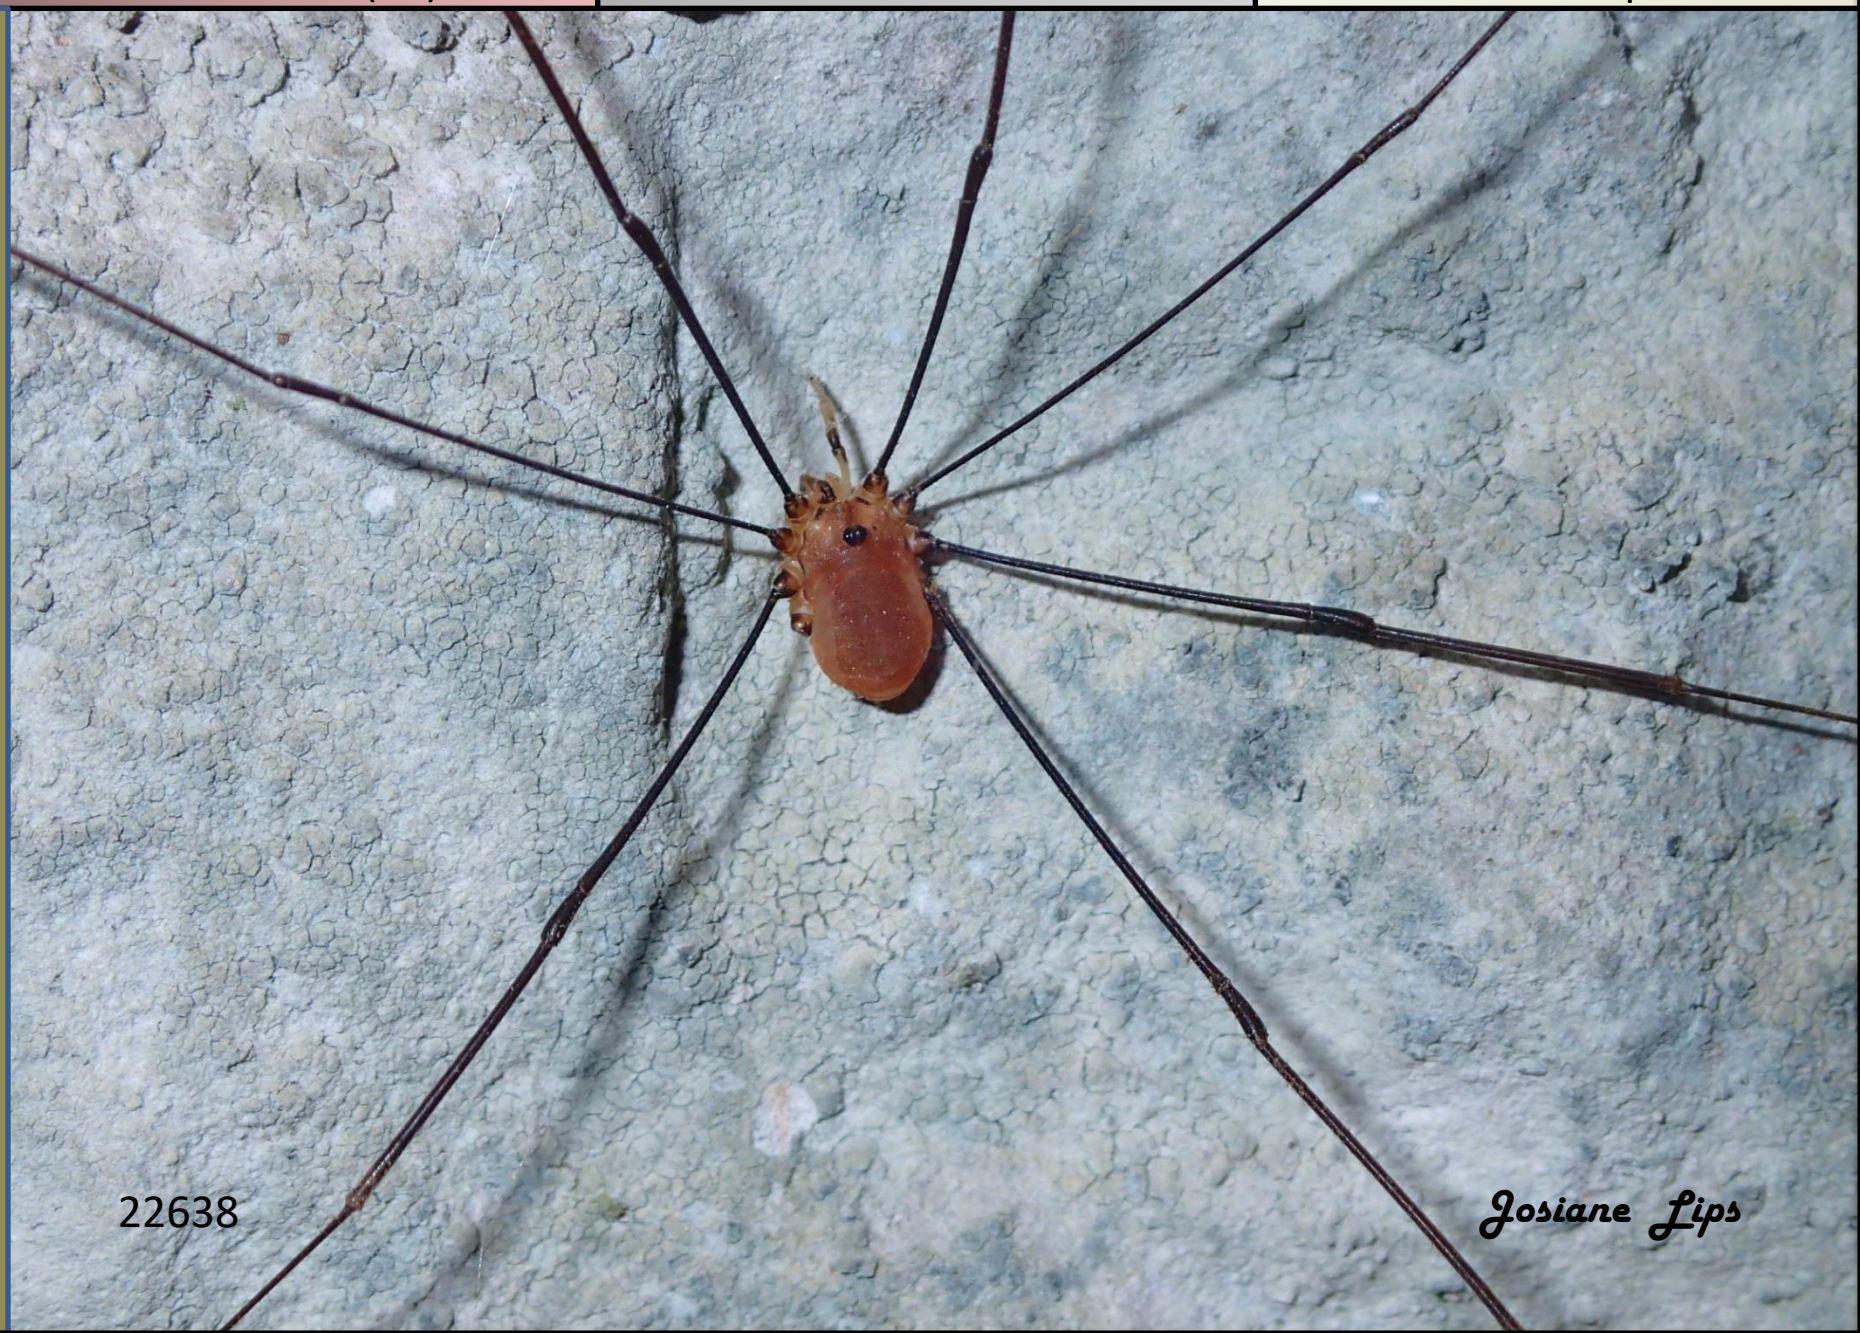

Opiliones

Sclerosomatidae

Leiobunum blackwalli

Baume Noire (70)

4 mm

Josiane Lips

A
R
A
C
H
N
I
D
A

22638

Josiane Lips