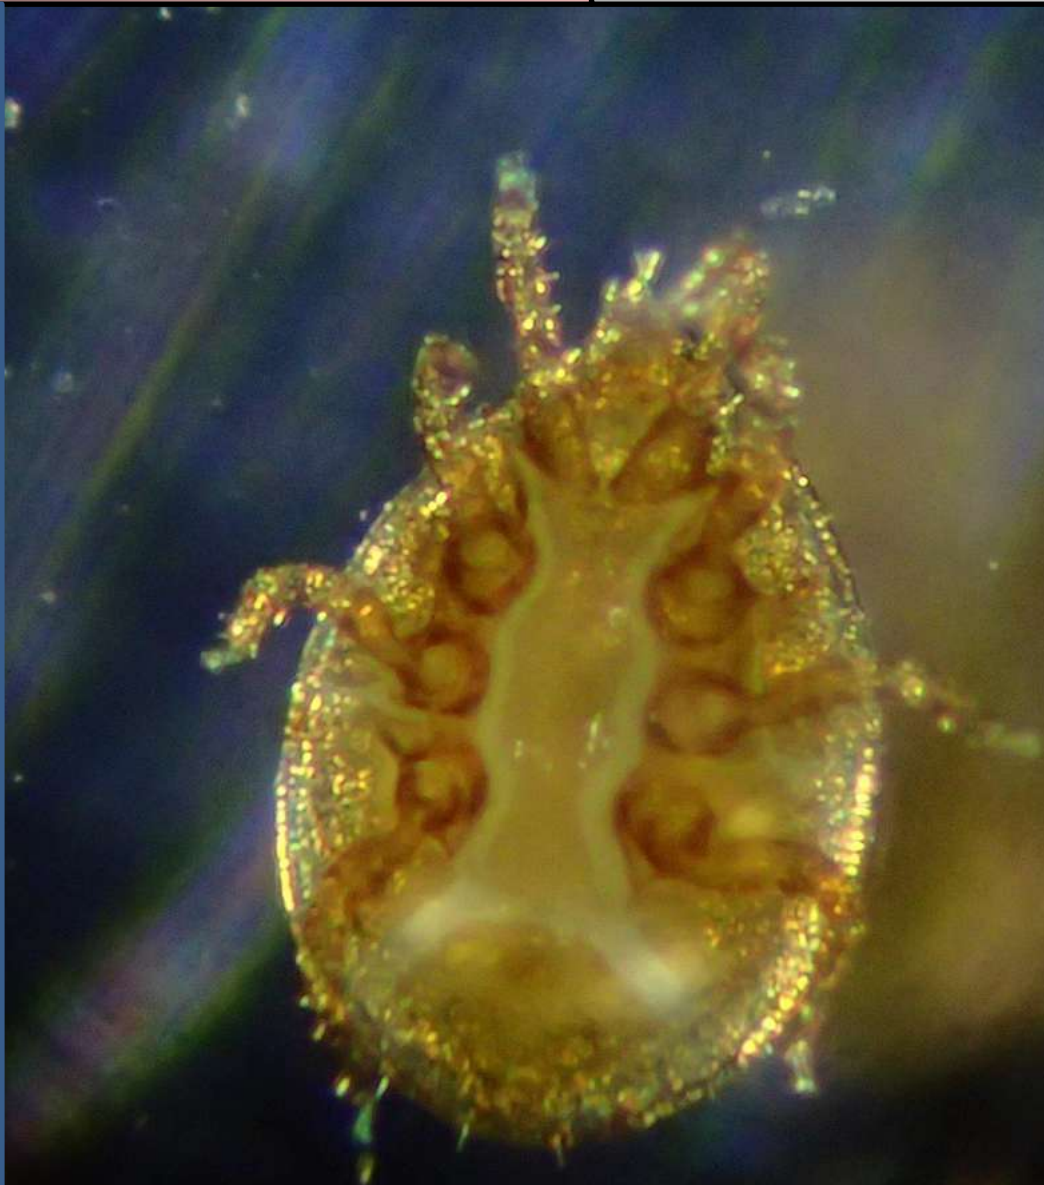

14160

Josiane Lips

Mesostigmata

Parasitidae

Carroussel (70)

1,5 mm

A
R
A
C
H
N
I
D
A
-
A
C
A
R
I

18031

Mesostigmata

Uropodidae

Carroussel (70)

1 mm

A
R
A
C
H
N
I
D
A
-
A
C
A
R
I

17976

0.5 mm

Josiane Lips

Mesostigmata

Uropodidae

Beaumotte (70)

0,8 mm

A
R
A
C
H
N
I
D
A
-
A
C
A
R
I

23075

Jean-Pascal Grenier

Sarcoptiformes