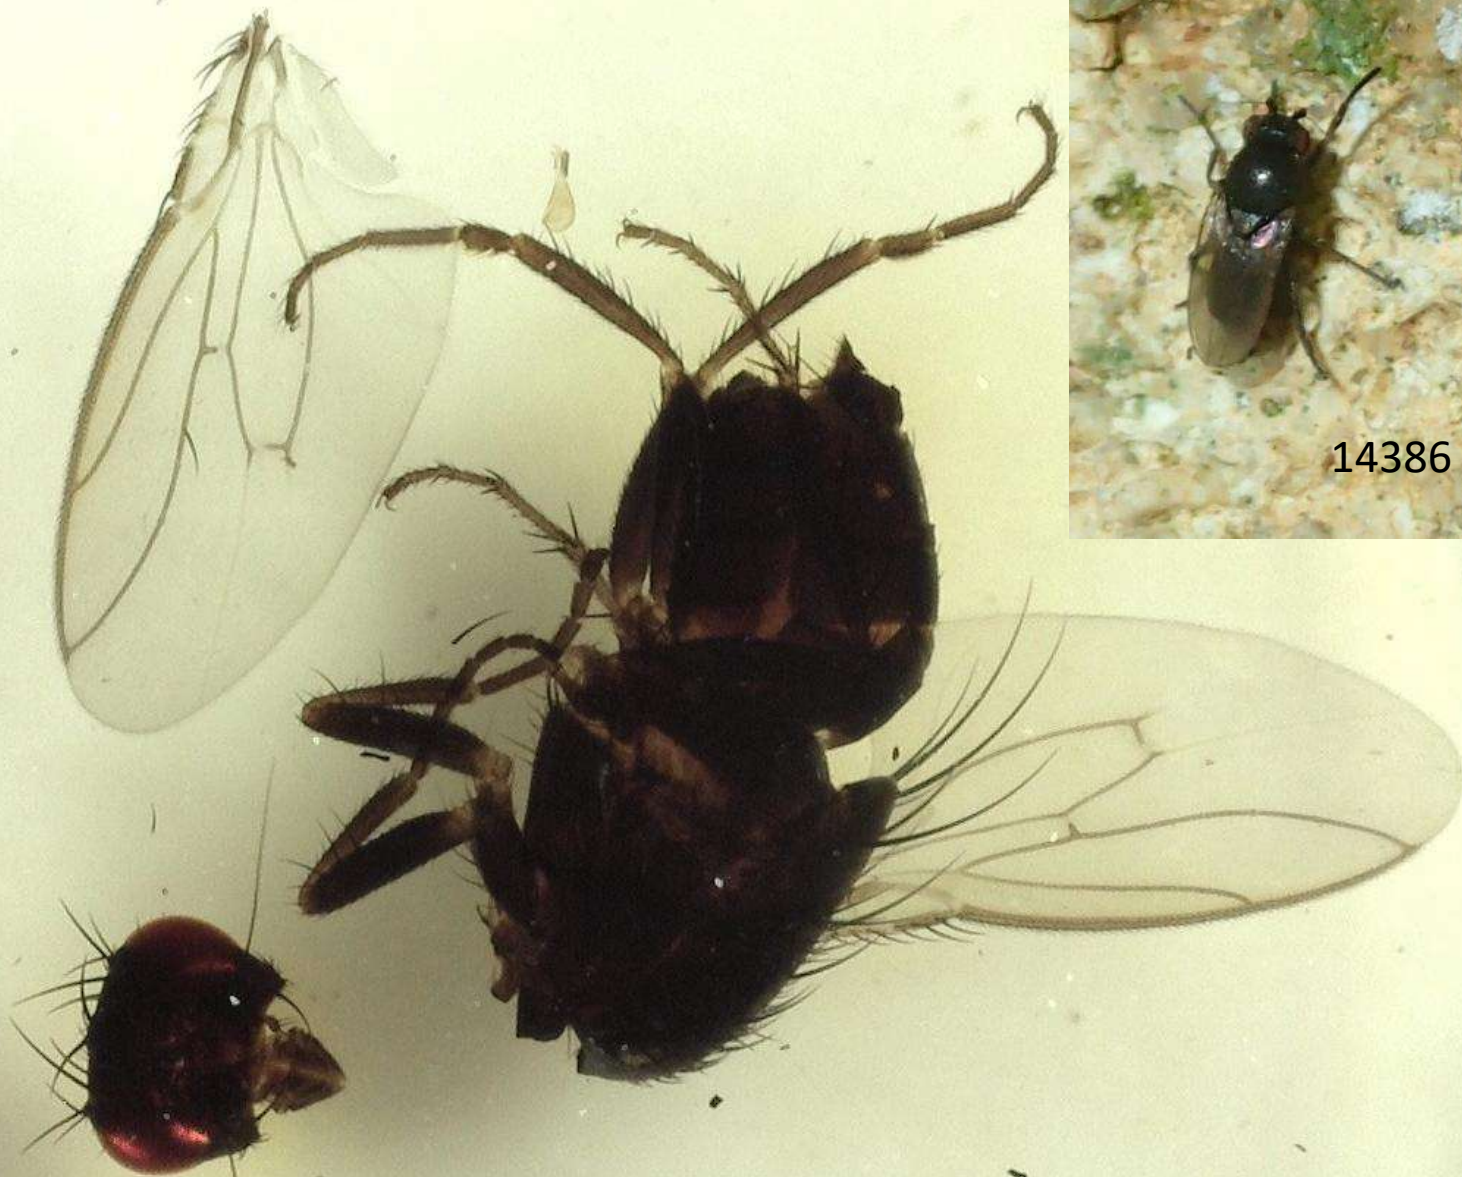

Diptera

Sphaeroceridae

Leptocera fontinalis

Moulin au Maire (70)

3,5 mm

Phil Withers

H
E
X
A
P
O
D
A
-
I
N
S
E
C
T
A

14309