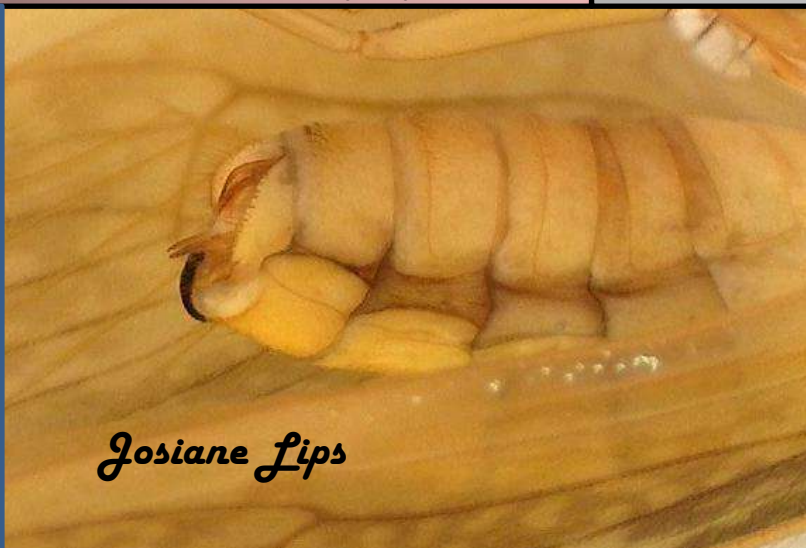

Larva

14302

Josiane Lips

Trichoptera

Limnephilidae

Stenophylax permistus

Combe l'Épine (70)

2 cm

Gennaro Coppa

H
E
X
A
P
O
D
A
-
I
N
S
E
C
T
A

14208

Bernard Lips

Trichoptera

Limnephilidae

Stenophylax sequax

Beaumotte (70)

1,8 cm

Gennaro Coppa

H
E
X
A
P
O
D
A
-
I
N
S
E
C
T
A

Josiane Lips

mâle

21829

Jean-Pierre Villegas

Trichoptera