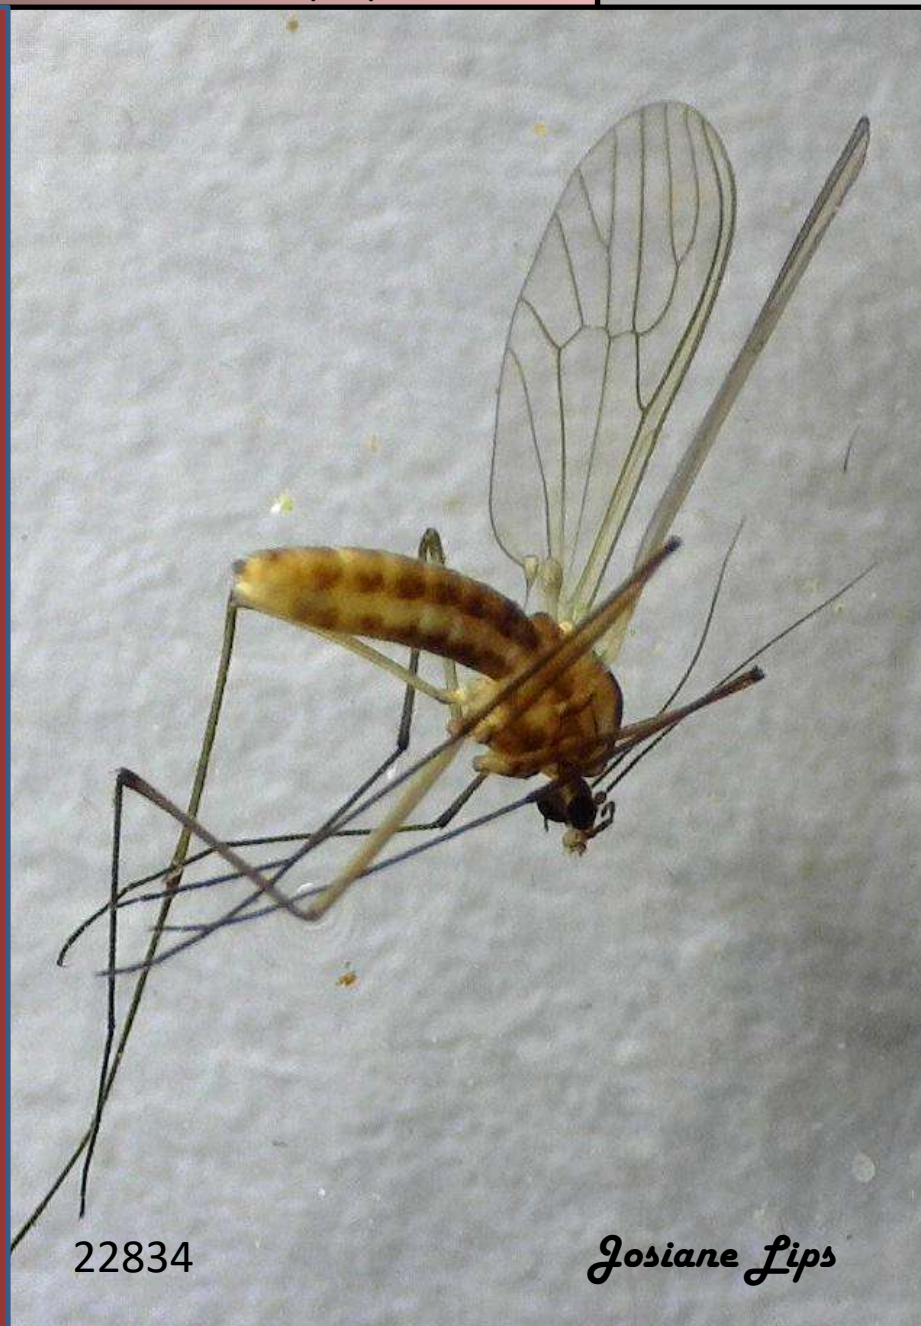

Diptera

Dixidae

Dixella martinii

Baume (70)

4 mm

Josiane Lips

H
E
X
A
P
O
D
A
-
I
N
S
E
C
T
A