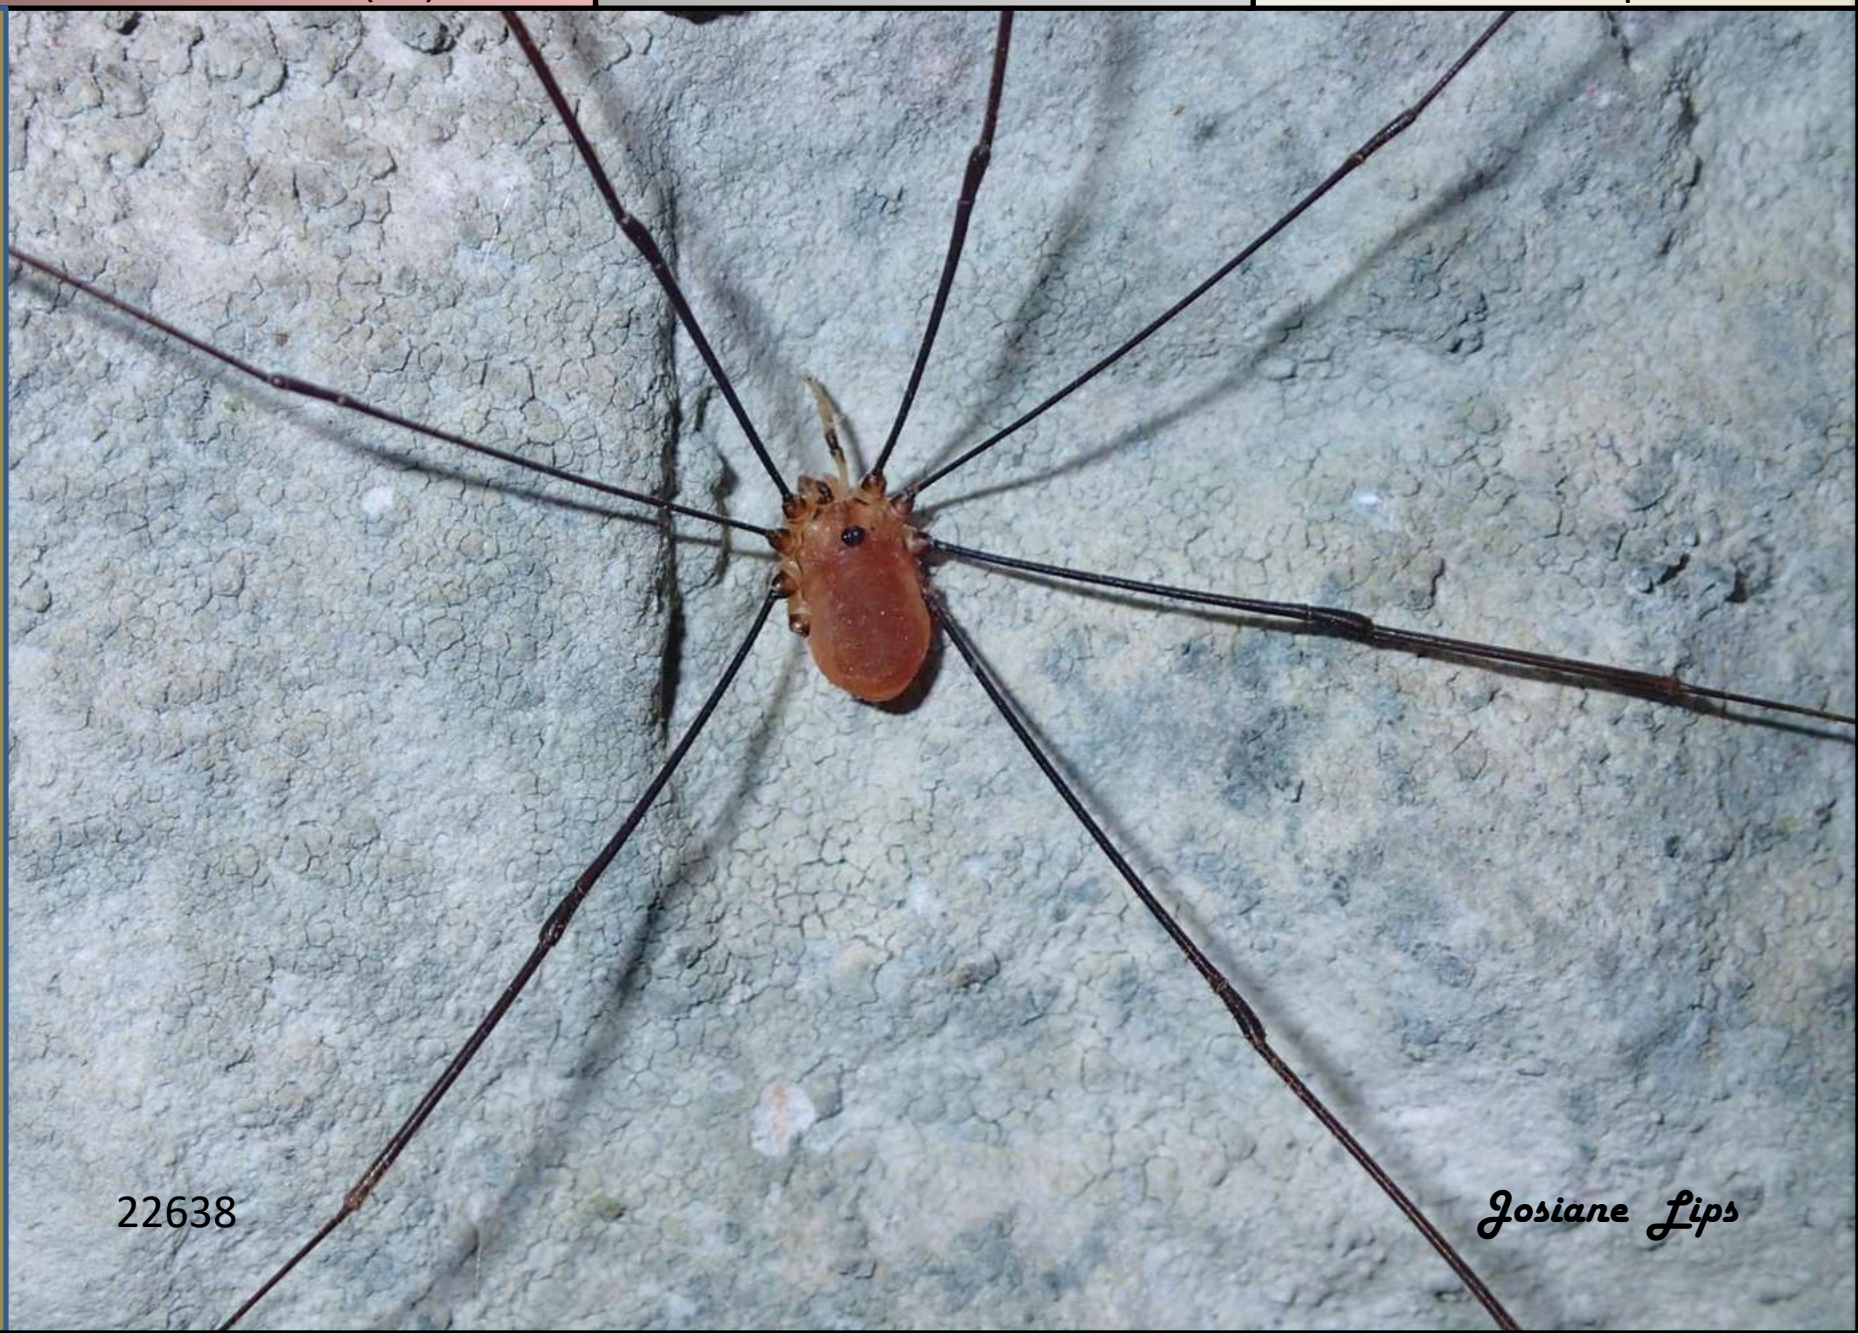

Josiane Lips

Opiliones

Sclerosomatidae

Leiobunum blackwalli

Baume Noire (70)

4 mm

Josiane Lips

A
R
A
C
H
N
I
D
A