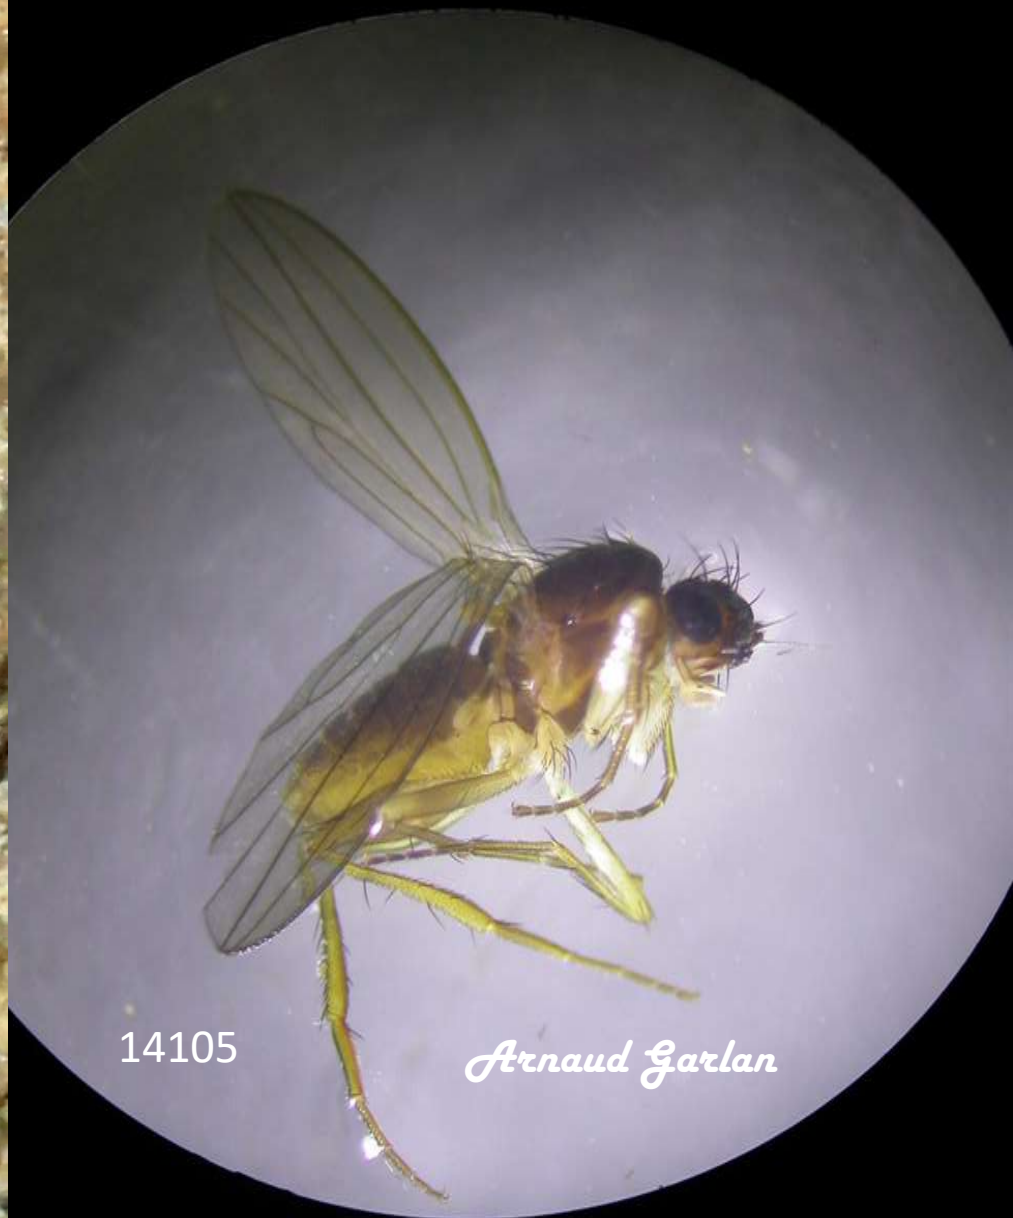

14105

Arnaud Garlan

Diptera

Mycetophilidae

Speolepta leptogaster

Moulin au Maire (70)

Toile tissée par des larves

H
E
X
A
P
O
D
A
-
I
N
S
E
C
T
A