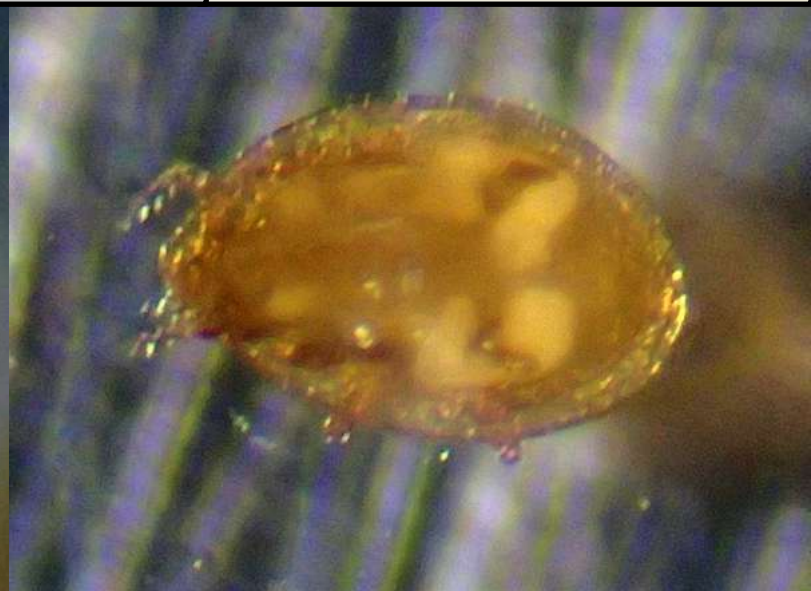

14160

Josiane Lips

Mesostigmata

Parasitidae

Carroussel (70)

1,5 mm

A
R
A
C
H
N
I
D
A
-
A
C
A
R
I

18031

Mesostigmata

Uropodidae

Carroussel (70)

1 mm

A
R
A
C
H
N
I
D
A
-
A
C
A
R
I

17976

0.5 mm

Josiane Lips

Mesostigmata

Uropodidae

Beaumotte (70)

0,8 mm

A
R
A
C
H
N
I
D
A
-
A
C
A
R
I

23075

Jean-Pascal Grenier

Sarcoptiformes