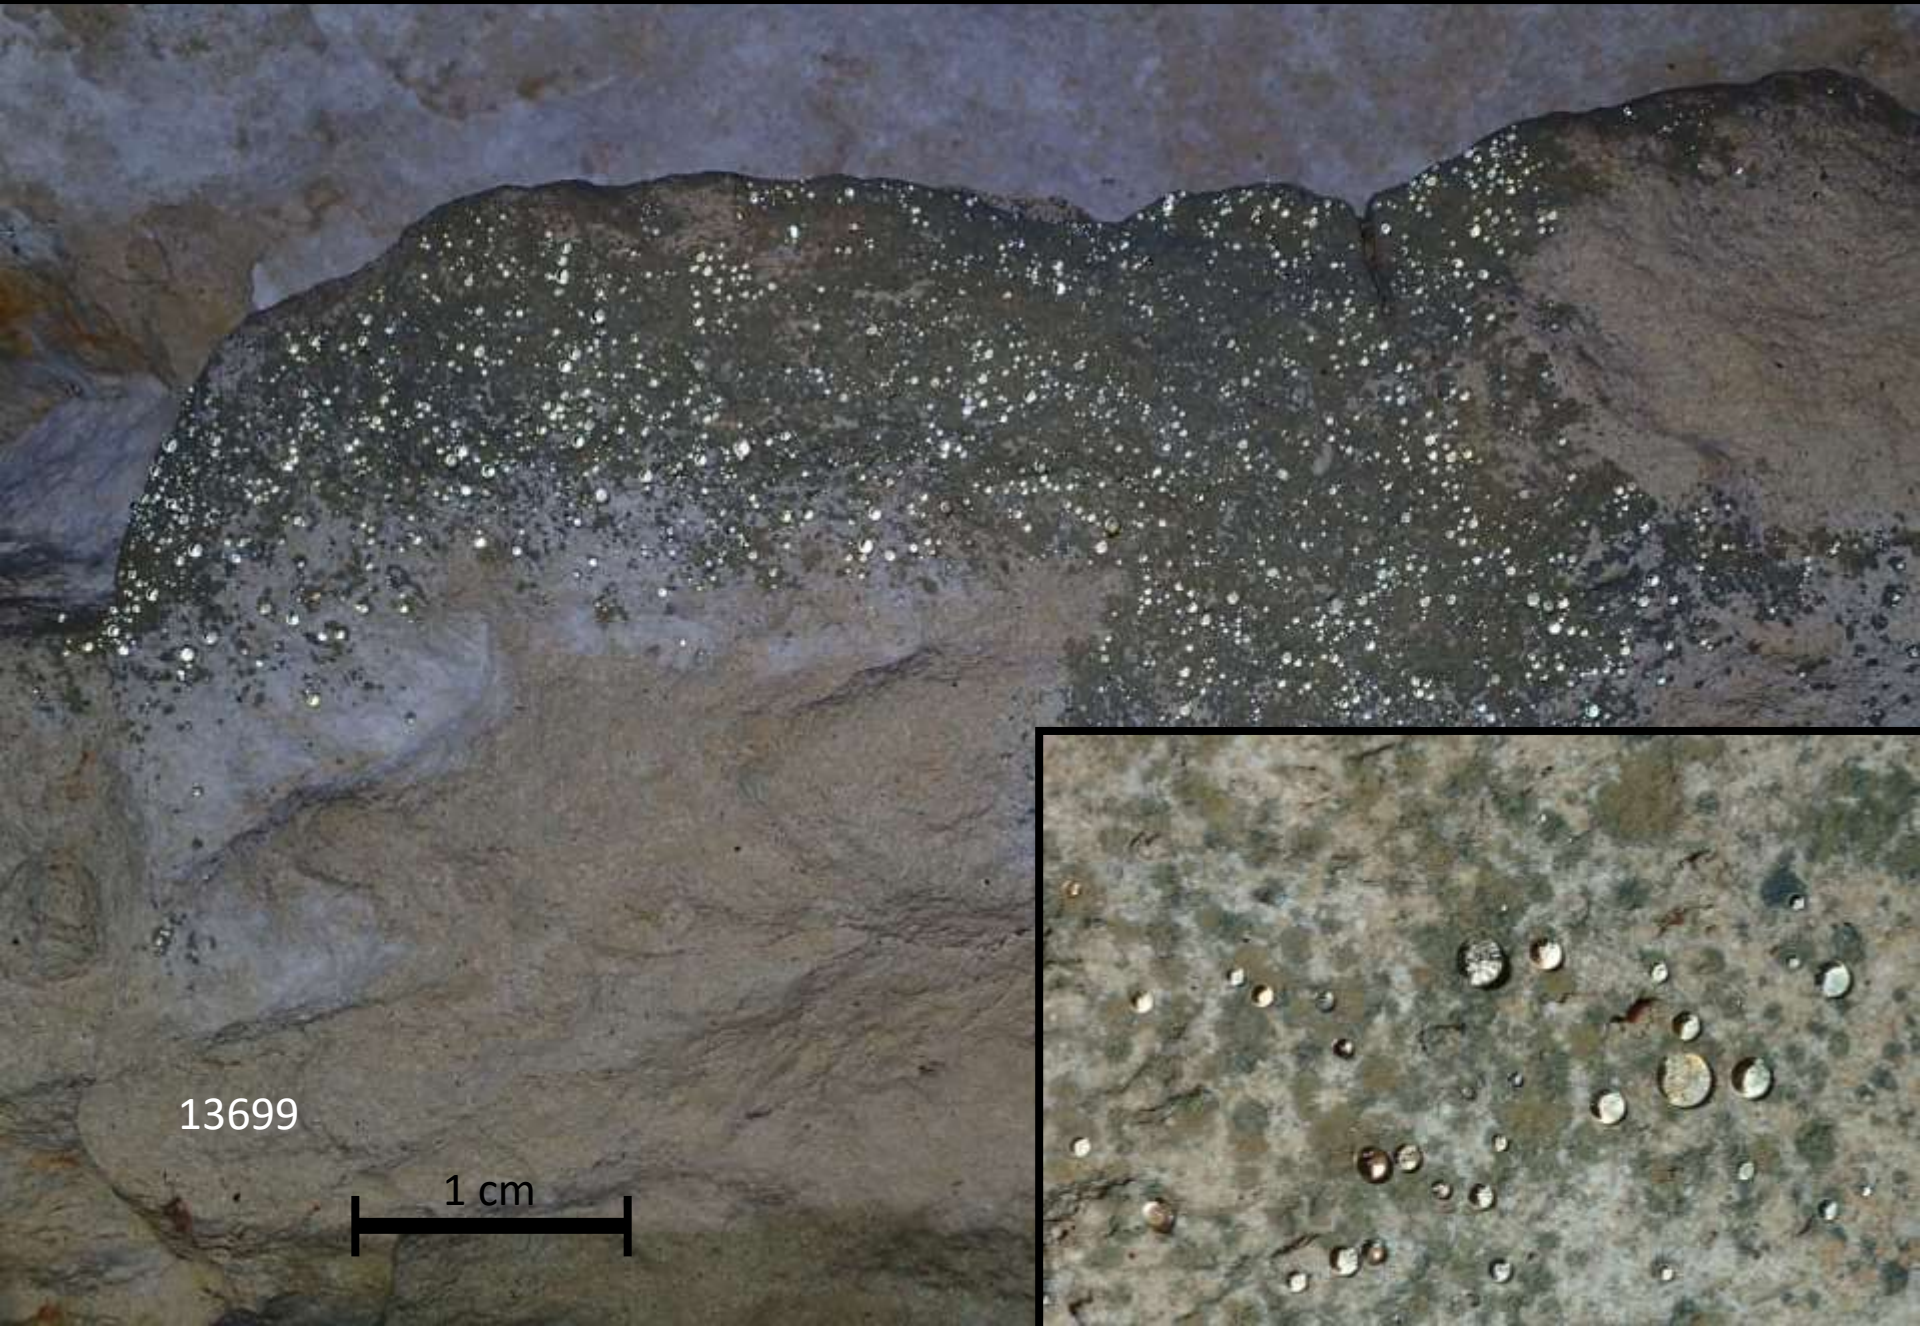

13718 et 13785

Carrière de Mt l'Evêque (60)

A
V
E
S

Chiroptera

Vespertilionidae

Myotis sp.

Carrière de Mt l'Evêque (60)

13781

M
A
M
M
A
L
I
A

Actinomycètes

Carrière de Mt l'Evêque (60)

13699

1 cm

13514

Diaporama : Josiane et Bernard Lips

Photos : Participants au stage