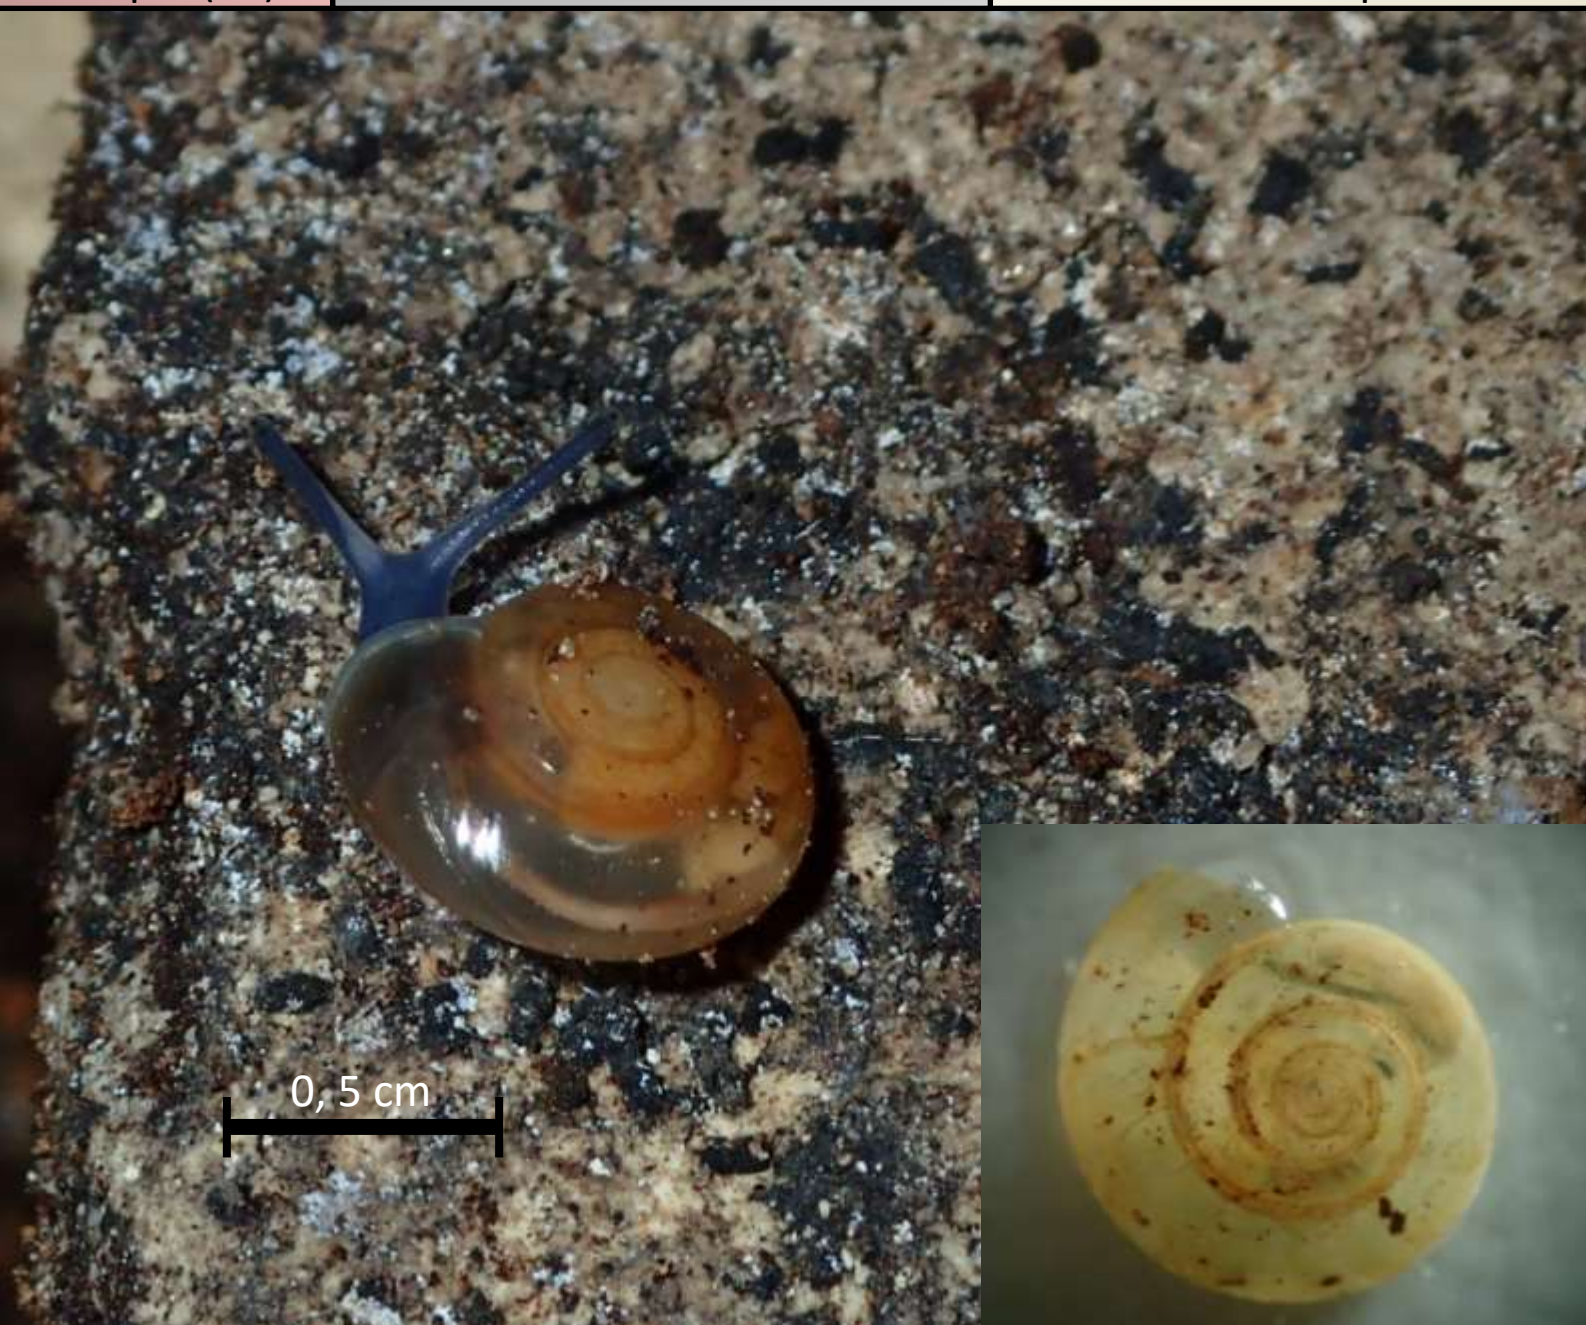

C
L
I
T
E
L
L
A
T
A

13695

Crassiclitellata

Lumbricidae

Carrière de Mt l'Evêque (60)

C
L
I
T
E
L
L
A
T
A

1 cm

Stylommatophora

Discidae

Discus rotundatus

Carrière de Mt l'Evêque (60)

Bernard Lebreton

G
A
S
T
R
O
P
O
D
A

13716

Stylommatophora

Helicidae

Helix pomatia

Carrière de Mt l'Evêque (60)

Josiane Lips

G
A
S
T
R
O
P
O
D
A

13773 et 13785

Stylommatophora

Oxychilidae

Oxychilus gr. cellarius

Carrière de Mt l'Evêque (60)

Josiane Lips

G
A
S
T
R
O
P
O
D
A

13696

0,5 cm

Stylommatophora

Pristilomatidae

Vitrea