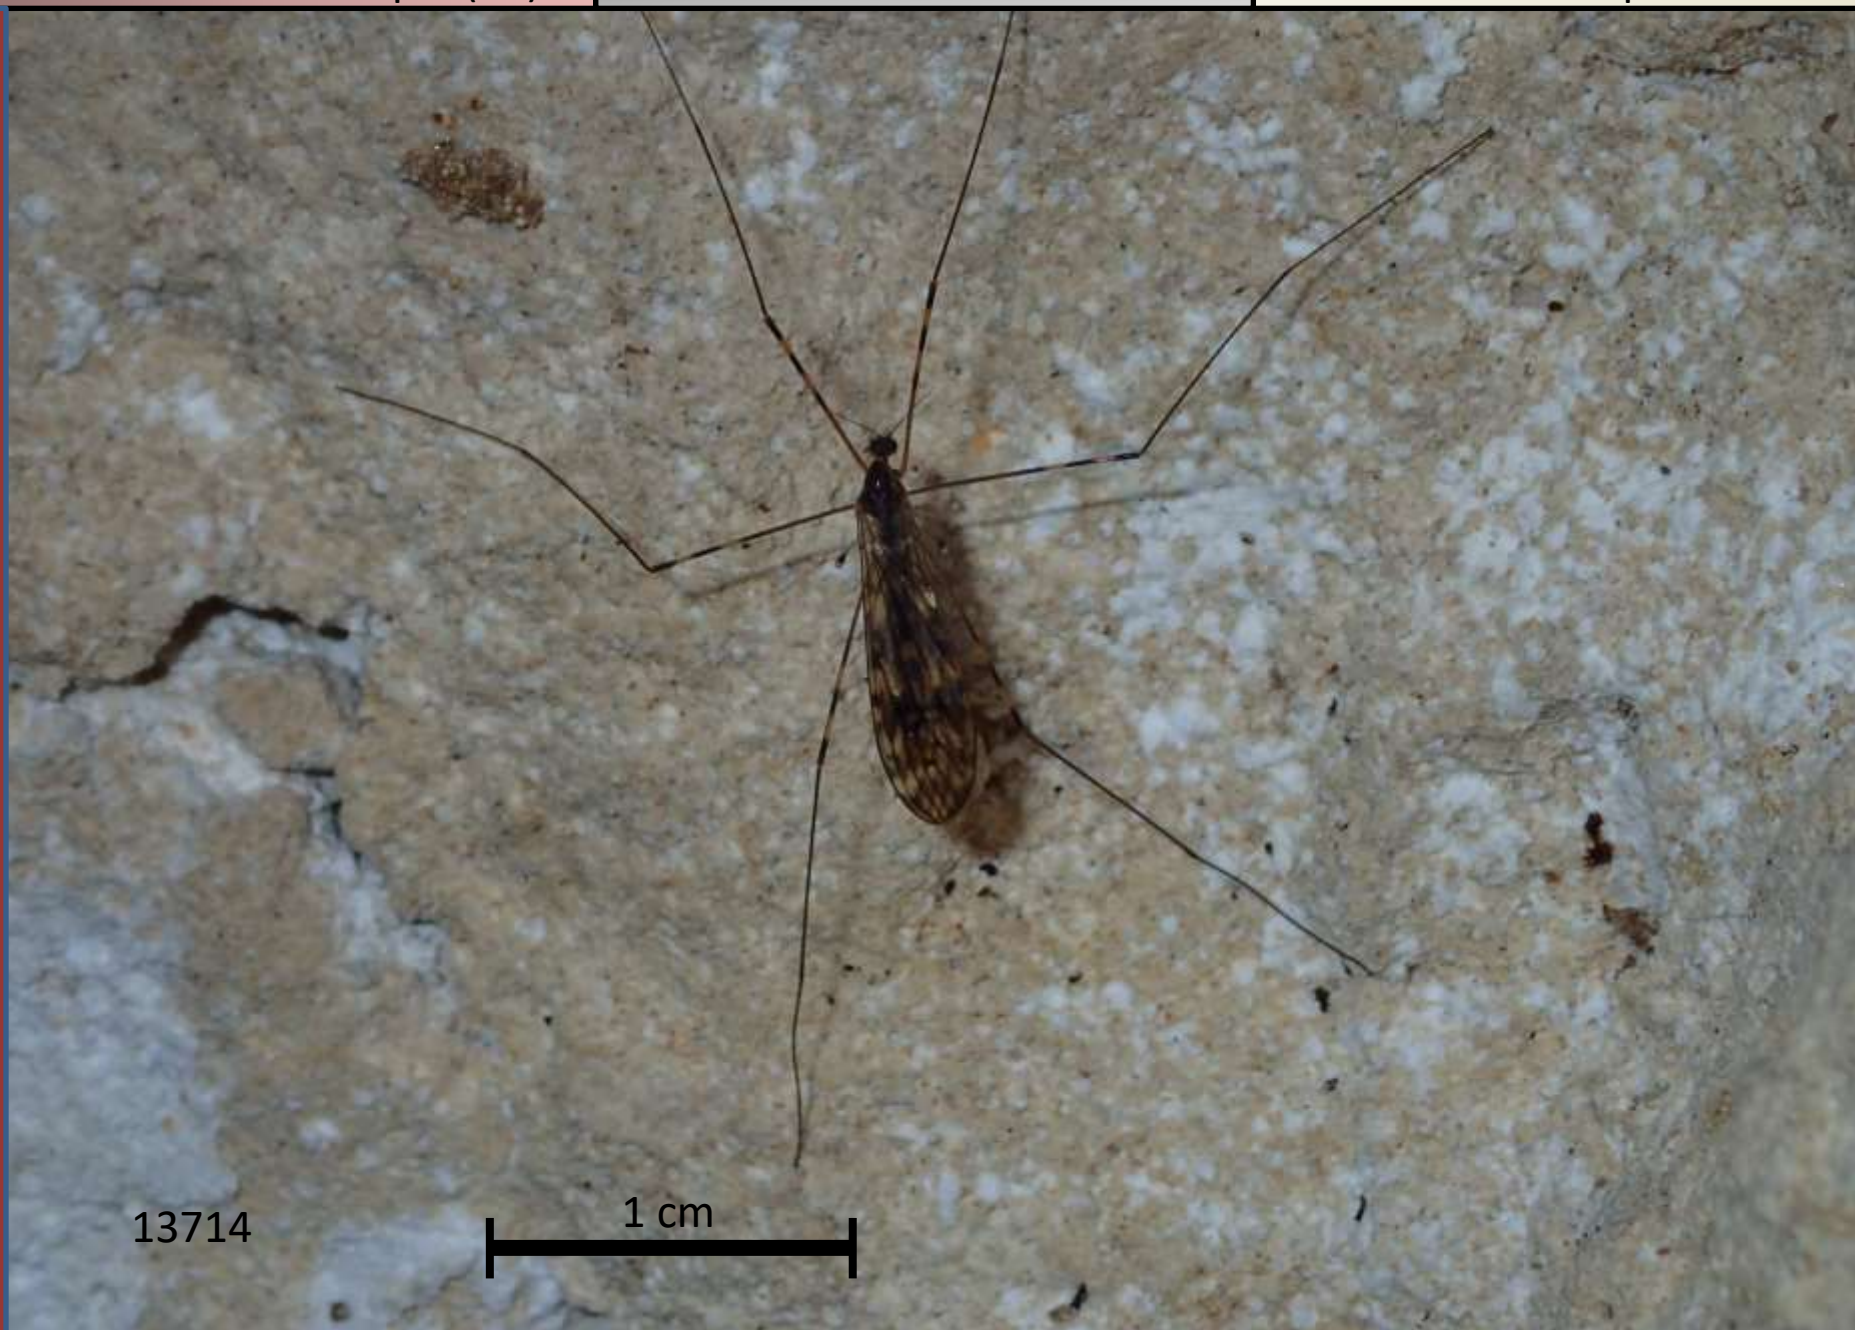

Diptera

Limoniidae

Limonia nubeculosa

Carrière de Mt l'Evêque (60)

Josiane Lips

H
E
X
A
P
O
D
A
-
I
N
S
E
C
T
A

13714

1 cm

Diptera

Limoniidae

Limonia nubeculosa

Carrière de Mt l'Evêque (60)

Josiane Lips

H
E
X
A
P
O
D
A
-
I
N
S
E
C
T
A

Diptera

Mycetophilidae