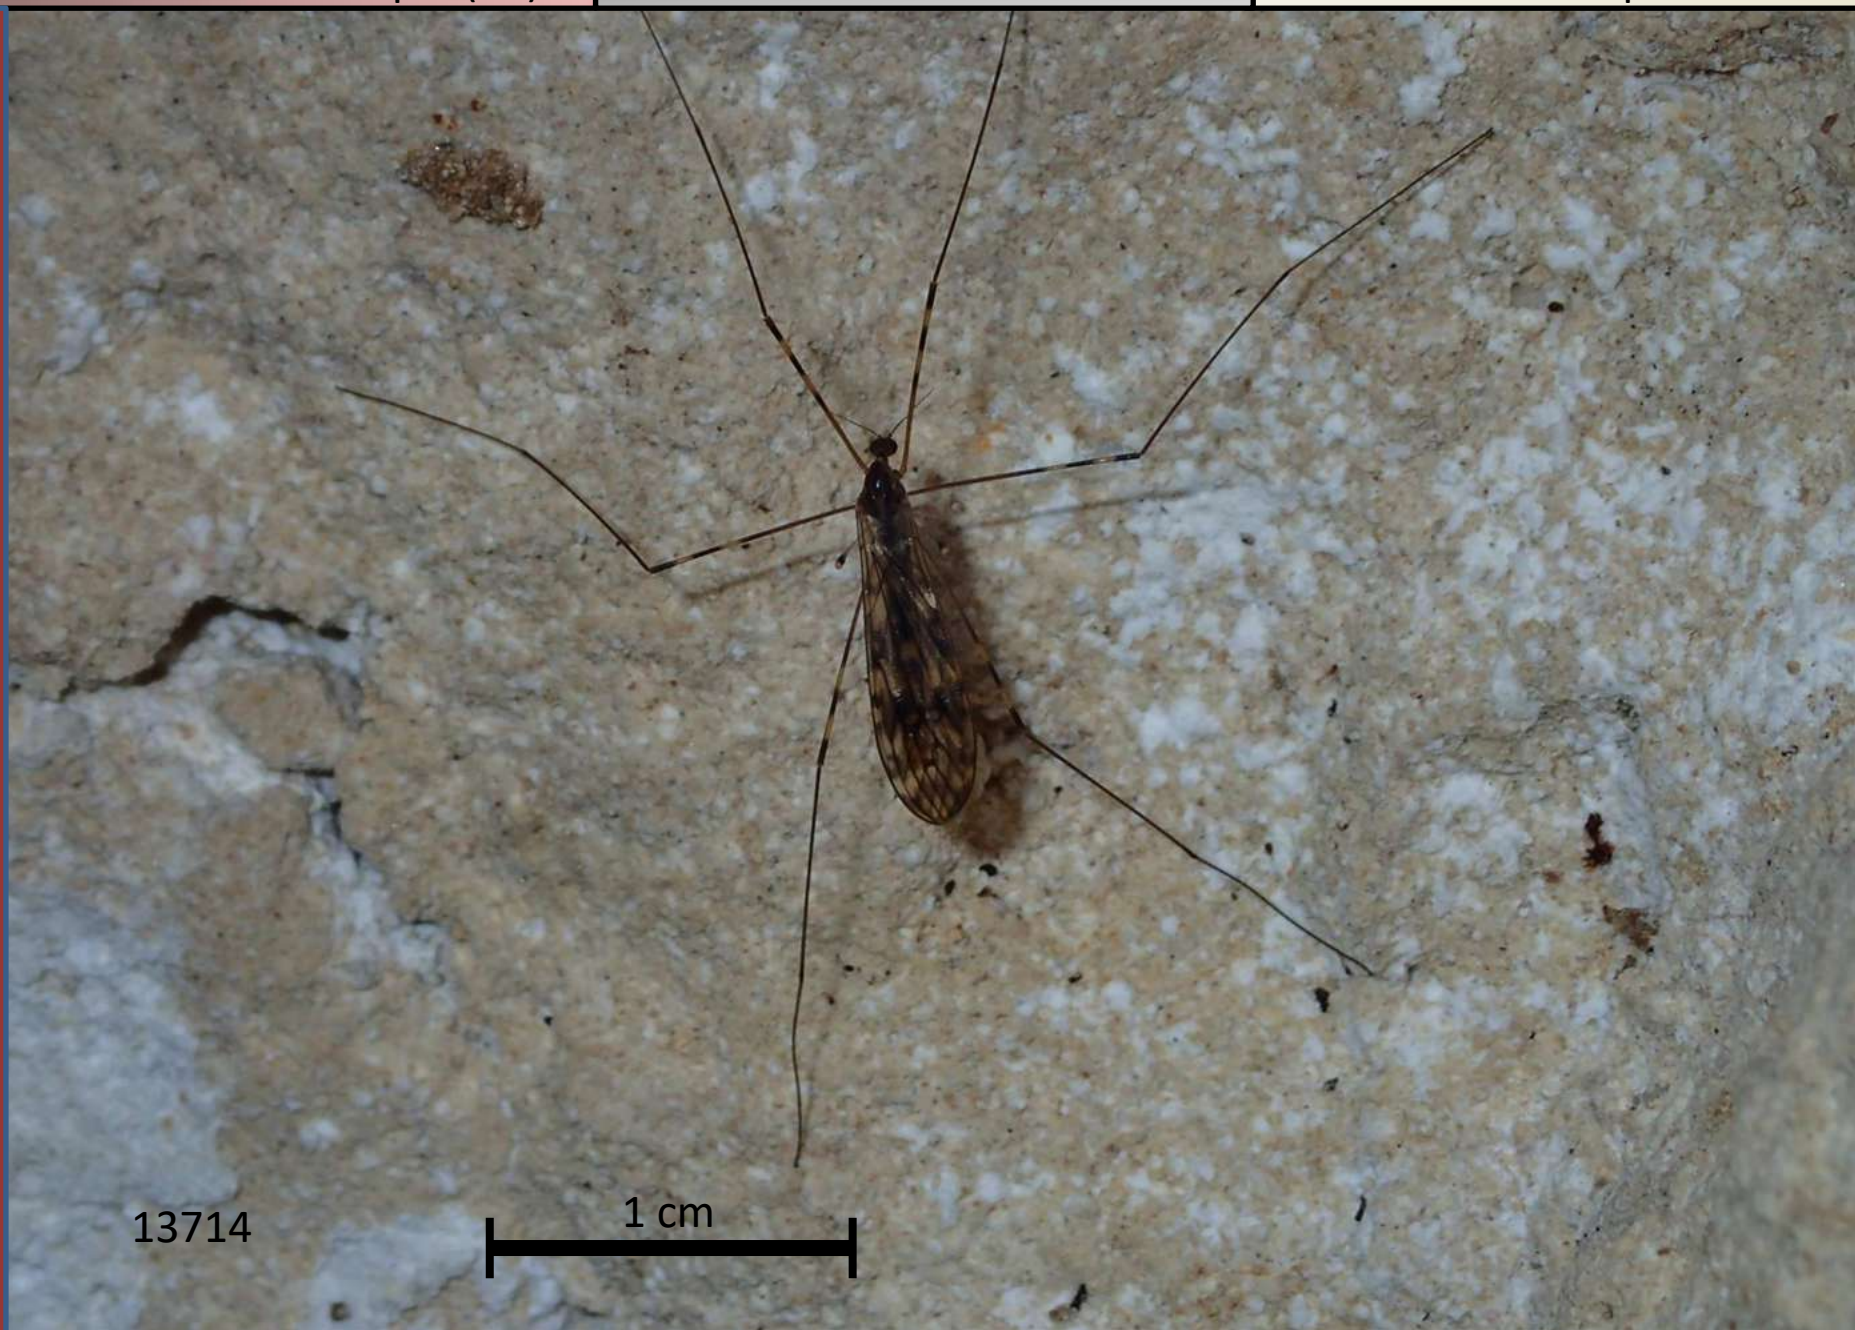

H
E
X
A
P
O
D
A
-
I
N
S
E
C
T
A

13769

Diptera

Limoniidae

Limonia nubeculosa

Carrière de Mt l'Evêque (60)

Josiane Lips

H
E
X
A
P
O
D
A
-
I
N
S
E
C
T
A

13714

1 cm

Diptera

Limoniidae

Limonia nubeculosa

Carrière de Mt l'Evêque (60)

Josiane Lips

H
E
X
A
P
O
D
A
-
I
N
S
E
C
T
A

Diptera

Mycetophilidae

Speolepta leptogaster

Carrière de Mt l'Evêque (60)

Josiane Lips

H
E
X
A
P
O
D
A
-
I
N
S
E
C
T
A

13707

1 cm