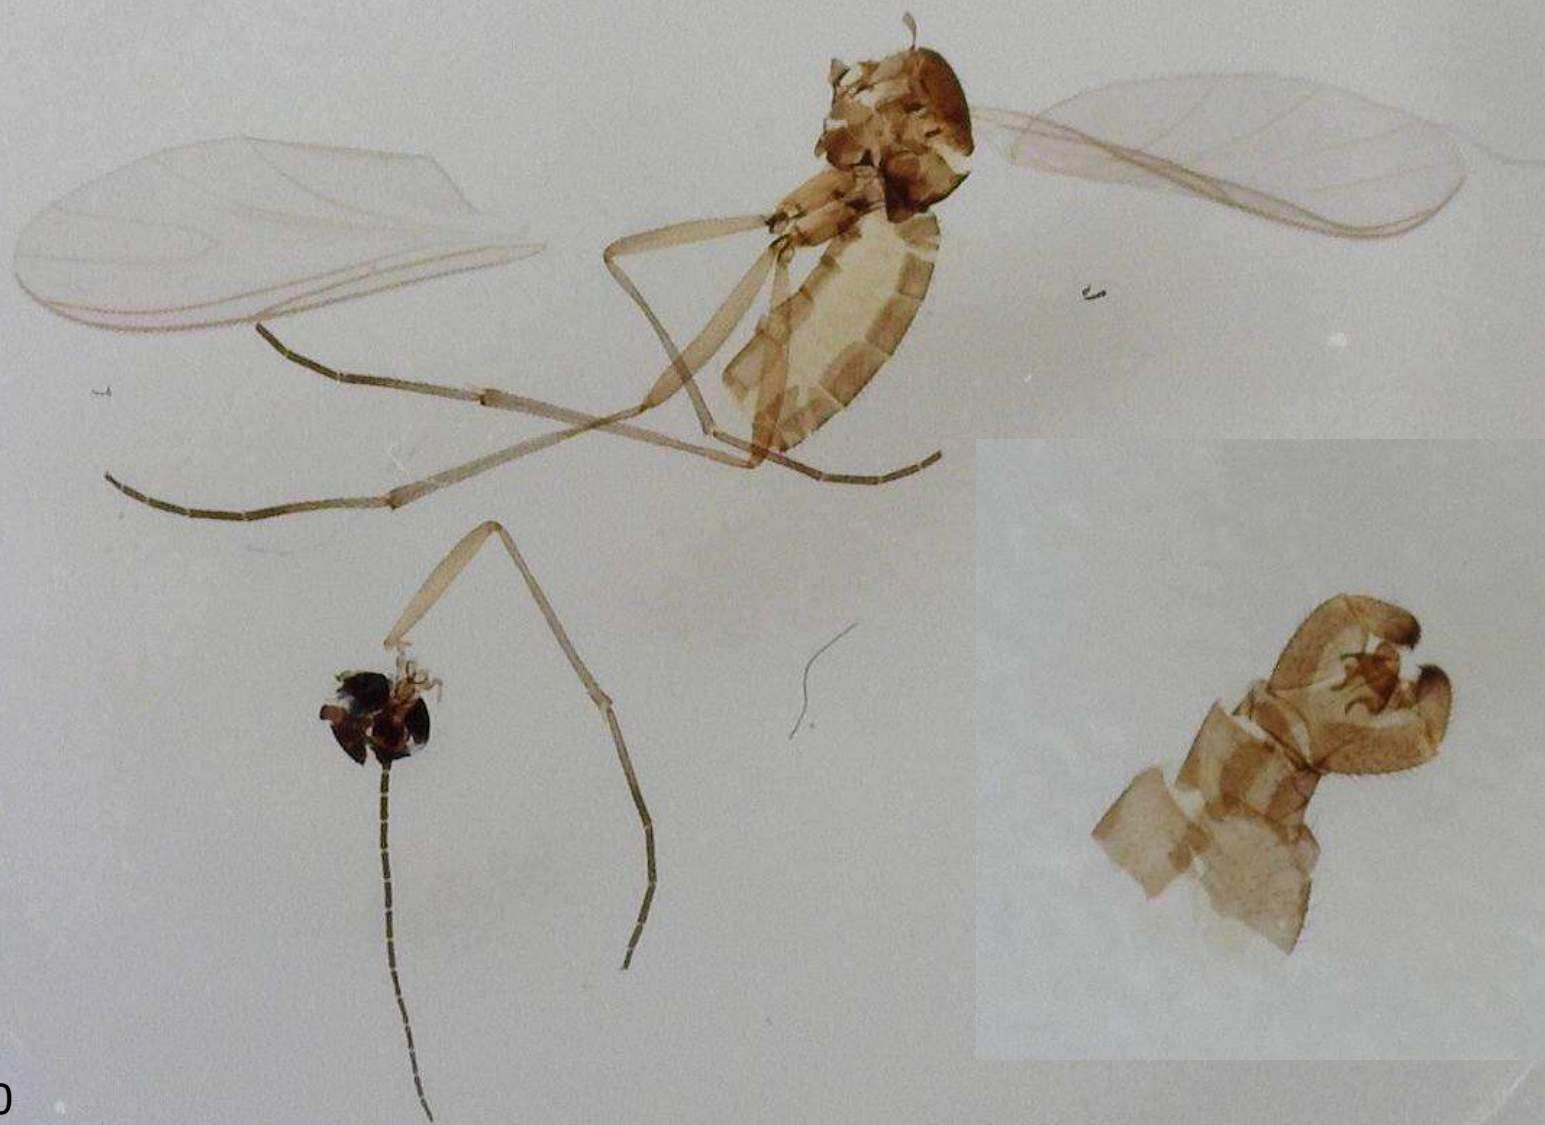

Diptera

Sciaridae

Bradysia forficulata

Mt l'Evêque (60)

2,5 mm

Phil Withers

H
E
X
A
P
O
D
A
-
I
N
S
E
C
T
A

13720

1.0 mm

Mael Brenguer