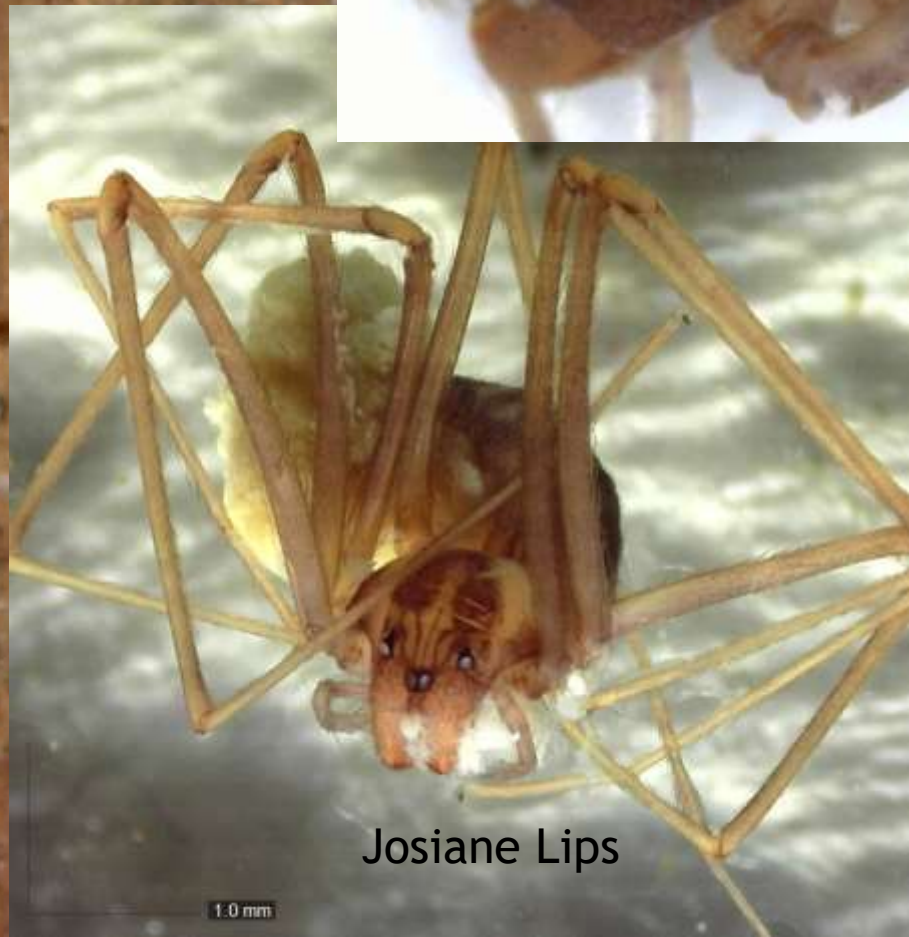

A  
R  
A  
C  
H  
N  
I  
D  
A

20764

Josiane Lips

Araneae

Sicaridae

*Loxosceles*

Cueva de Palestina

4 mm

Diana silva

A  
R  
A  
C  
H  
N  
I  
D  
A

14609

Josiane Lips

1.0 mm

Araneae

Linyphidae or Theridiidae

Piedra Brillante

2 mm

Araña

A  
R  
A  
C  
H  
N  
I  
D  
A

14451

Josiane Lips

Araneae

Theridiidae

Piedra Brillante