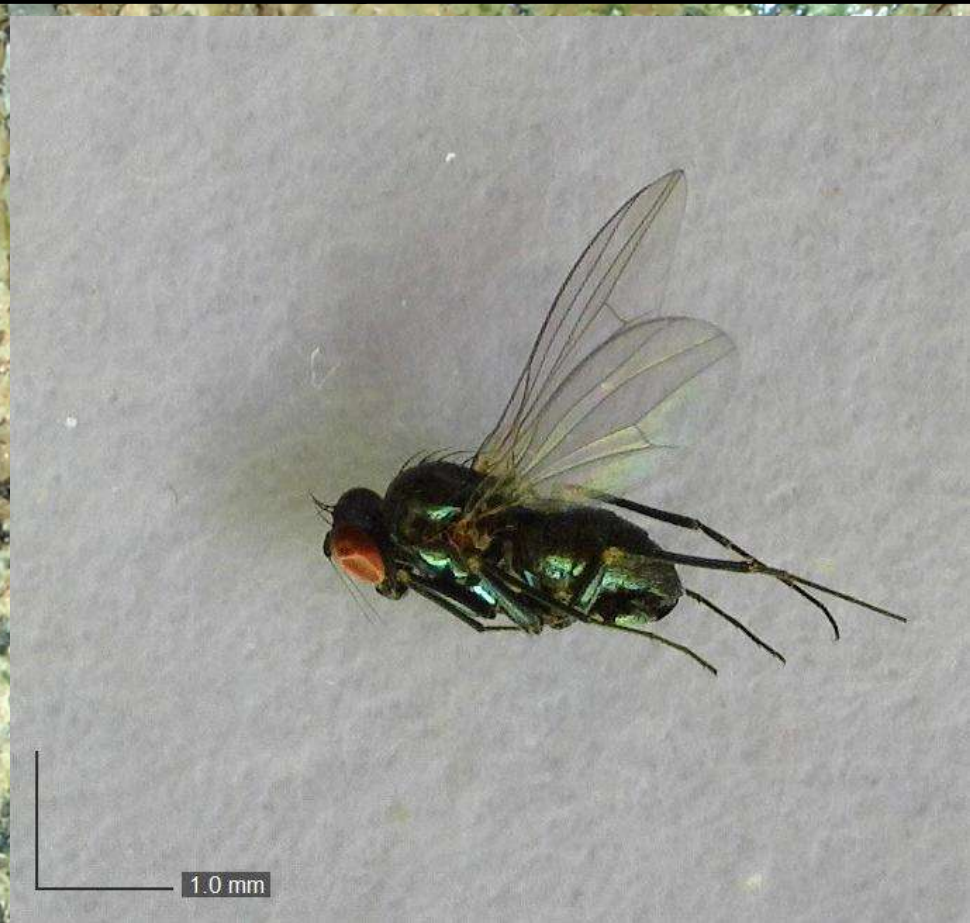

H
E
X
A
P
O
D
A
-
I
N
S
E
C
T
A

21760

Josiane Lips

Diptera

Dolichopodidae

Souterrain Reyrieux (01)

3 mm

H
E
X
A
P
O
D
A
-
I
N
S
E
C
T
A

21787

Josiane Lips

Diptera

Drosophilidae

Souterrain Reyrieux (01)

6 mm

H
E
X
A
P
O
D
A
-
I
N
S
E
C
T
A

21481