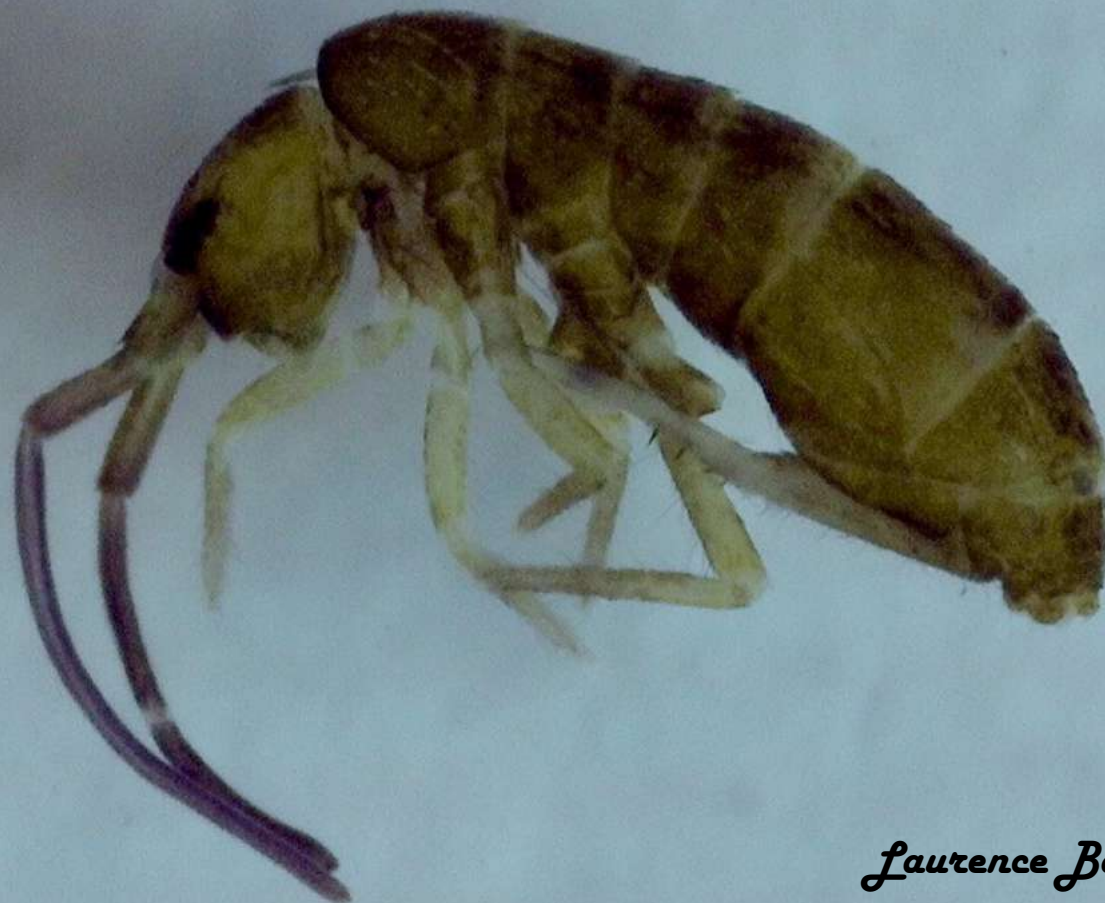

Entomobryomorpha

Tomoceridae

Tomocerus sp.

Galerie du terrain VDL (69)

3 mm

Louis Deharveng

H
E
X
A
P
O
D
A
-
C
O
L
L
E
M
B
O
L
A

19008

0.5 mm

Laurence Bacconnier