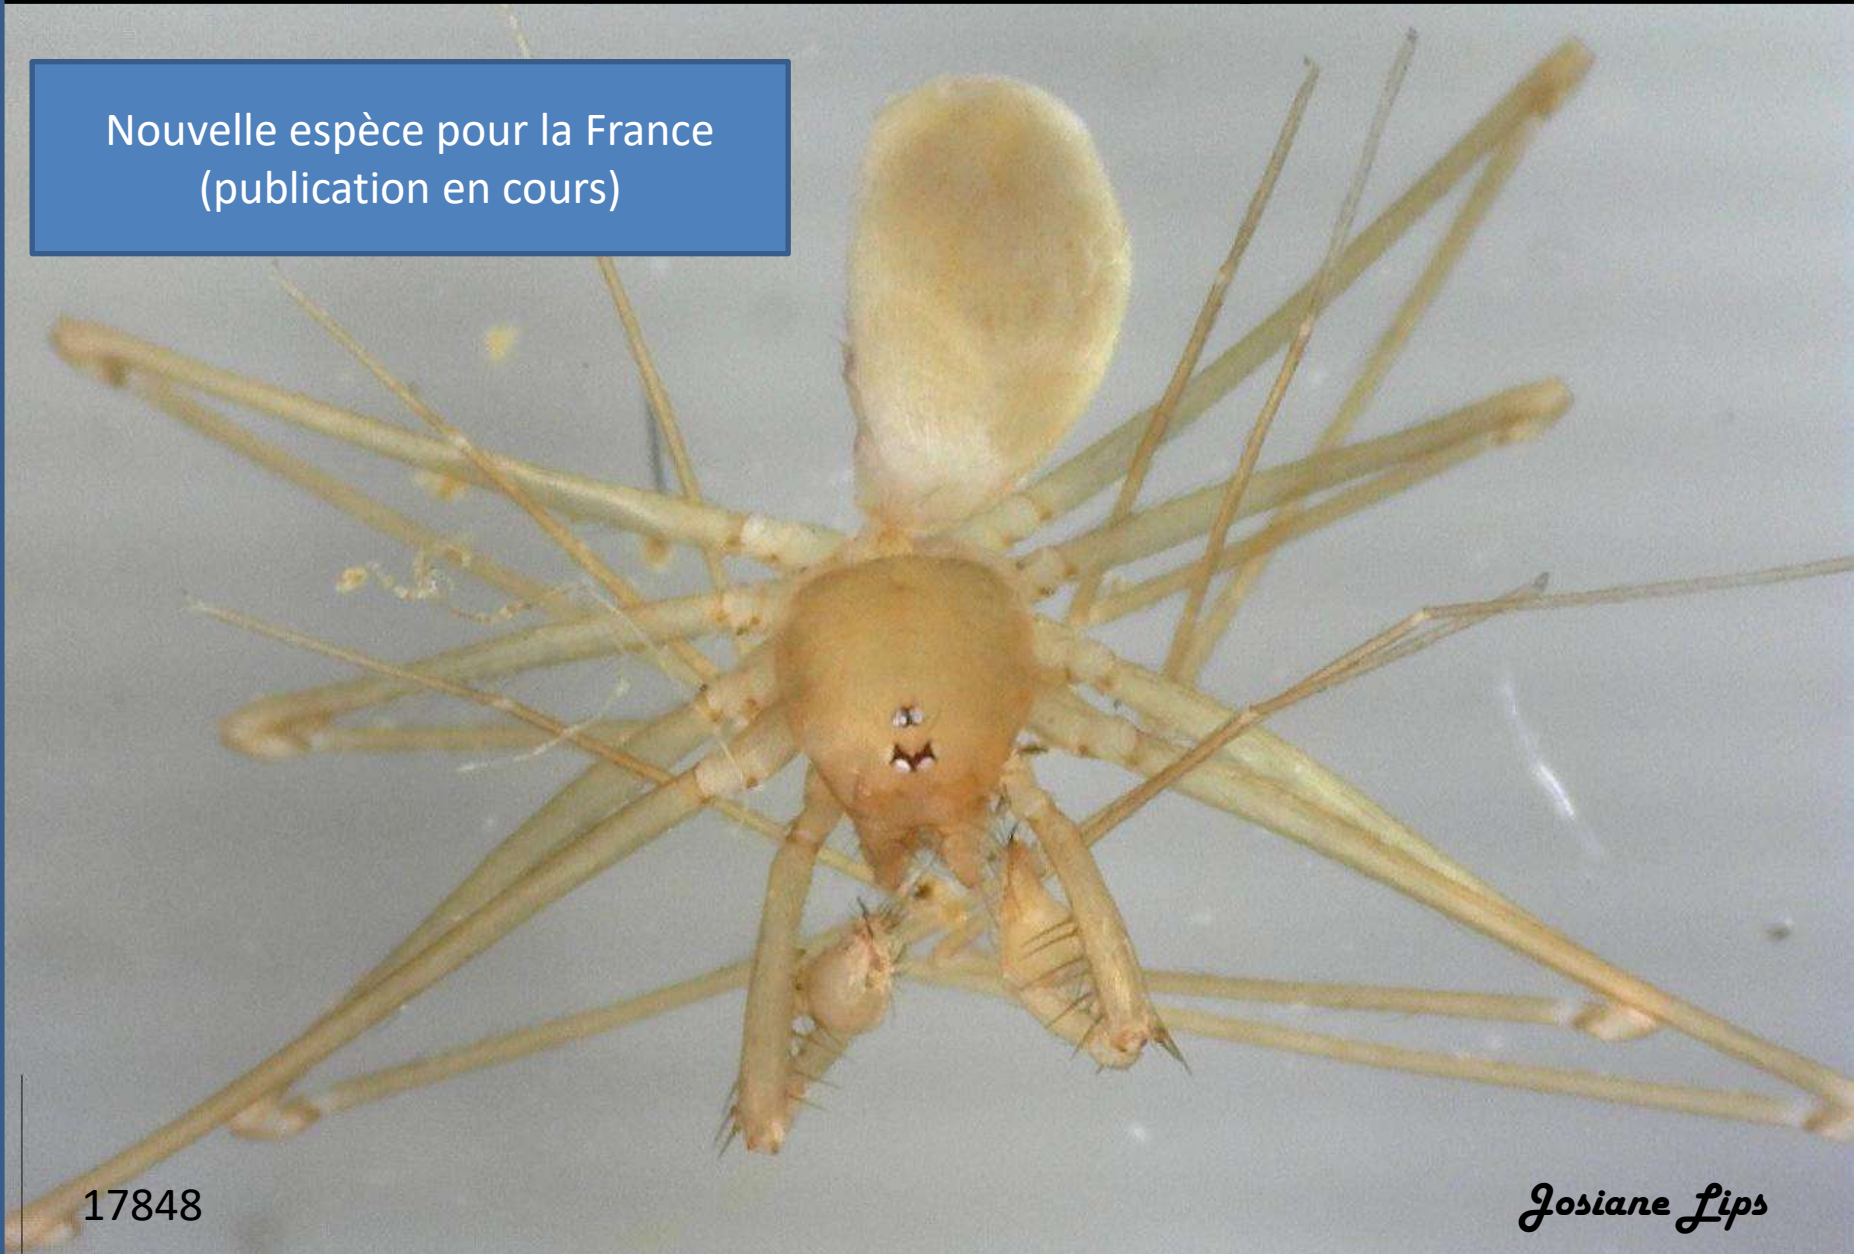

Araneae

Leptonetidae

Paraleptoneta spinimana

Galerie Chevallier Sup (69)

1,8 mm

Maxime Esnault

Nouvelle espèce pour la France
(publication en cours)

A
R
A
C
H
N
I
D
A

17848

0.5 mm

Josiane Lips